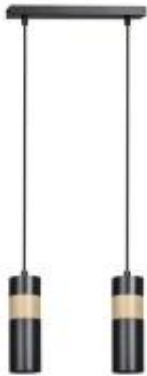

Dane aktualne na dzień: 16-05-2026 13:17

Link do produktu: <https://lumina.sklep.pl/akari-2-black-lampa-wiszaca-gu10-p-61317.html>

Akari 2 black lampa wisząca GU10

Cena	279,00 zł
Dostępność	Dostępny
Czas wysyłki	3-7 dni
Numer katalogowy	732/2_EMIBIG
Kod producenta	732/2
Kod EAN	5907106007177
Producent	Emibig Lighting

Opis produktu

Wymiary:
Szerokość: 300 mm
Wysokość: 1000 mm
Materiał: stal lakierowana, drewno
Kolor Wykończenia: czarny
Zasilanie: 230 V
Źródło światła: 2 x 30 W GU10 (żarówki halogenowe lub źródła LED)
Stopień IP: 20
Klasa ochrony: I
Oprawa nie zawiera źródeł światła