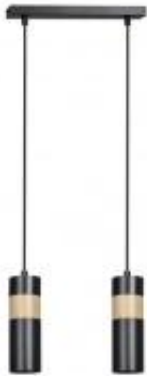

Dane aktualne na dzień: 04-04-2025 11:19

Link do produktu: <https://lumina.sklep.pl/akari-2-black-lampa-wiszaca-gu10-p-61317.html>

Akari 2 black lampa wisząca GU10

Cena	279,00 zł
Dostępność	Dostępny
Czas wysyłki	3-7 dni
Numer katalogowy	732/2_EMIBIG
Kod producenta	732/2
Kod EAN	5907106007177
Producent	Emibig Lighting

Opis produktu

Wymiary:
Szerokość: 300 mm
Wysokość: 1000 mm
Materiał: stal lakierowana, drewno
Kolor Wykończenia: czarny
Zasilanie: 230 V
Źródło światła: 2 x 30 W GU10 (żarówki halogenowe lub źródła LED)
Stopień IP: 20
Klasa ochrony: I
Oprawa nie zawiera źródeł światła