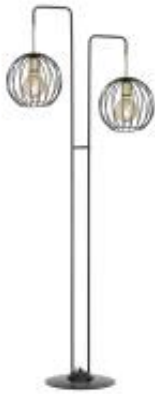

Dane aktualne na dzień: 16-05-2026 20:21

Link do produktu: <https://lumina.sklep.pl/albio-lp2-black-lampa-podlogowa-e27-p-61331.html>

## Albio LP2 black lampa podłogowa E27

Cena	<b>509,00 zł</b>
Dostępność	<b>Dostępny</b>
Czas wysyłki	<b>3-7 dni</b>
Numer katalogowy	<b>144/LP2_EMIBIG</b>
Kod producenta	<b>144/LP2</b>
Kod EAN	<b>5907106006859</b>
Producent	<b>Emibig Lighting</b>

### Opis produktu

**Wymiary:**

Szerokość: 500 mm

Wysokość: 1550 mm

Materiał: stal lakierowana

Kolor Wykończenia: czarny

Zasilanie: 230 V

Źródło światła: 2 x 60 W E27 (żarówki tradycyjne, halogenowe lub źródła LED)