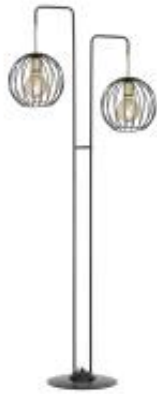

Dane aktualne na dzień: 30-06-2026 22:16

Link do produktu: <https://lumina.sklep.pl/albio-lp2-black-lampa-podlogowa-e27-p-61331.html>

Albio LP2 black lampa podłogowa E27

Cena	509,00 zł
Dostępność	Dostępny
Czas wysyłki	3-7 dni
Numer katalogowy	144/LP2_EMIBIG
Kod producenta	144/LP2
Kod EAN	5907106006859
Producent	Emibig Lighting

Opis produktu

Wymiary:

Szerokość: 500 mm

Wysokość: 1550 mm

Materiał: stal lakierowana

Kolor Wykończenia: czarny

Zasilanie: 230 V

Źródło światła: 2 x 60 W E27 (żarówki tradycyjne, halogenowe lub źródła LED)