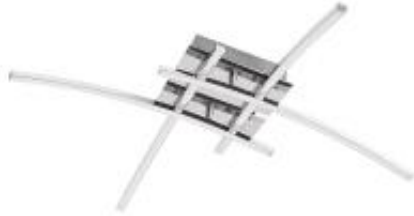

Link do produktu: <https://lumina.sklep.pl/alexis-led-lampa-sufitowa-2503-p-42872.html>

## Alexis LED lampa sufitowa 2503

Cena	<b>543,00 zł</b>
Dostępność	<b>Dostępny</b>
Czas wysyłki	<b>7-14 dni</b>
Numer katalogowy	<b>2503-RAB</b>
Kod producenta	<b>2503</b>
Kod EAN	<b>5998250325033</b>
Producent	<b>Rabalux</b>

### Opis produktu

Wymiary: 665 x 130 mm  
Materiał: metal, tworzywo sztuczne  
Kolor wykończenia: chrom  
Zasilanie: 230 V  
Źródła światła: 4 x 6 W LED (moduły LED w komplecie)  
Strumień świetlny: 1920 lm  
Temperatura barwowa światła: 4000 K  
Barwa światła: neutralna biała  
Stopień IP: 20  
Klasa ochrony: I