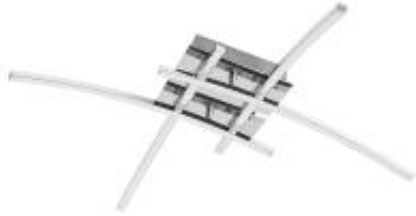

Dane aktualne na dzień: 10-04-2025 04:13

Link do produktu: <https://lumina.sklep.pl/alexis-led-lampa-sufitowa-2503-p-42872.html>

Alexis LED lampa sufitowa 2503

Cena	453,56 zł
Dostępność	Dostępny
Czas wysyłki	7-14 dni
Numer katalogowy	2503-RAB
Kod producenta	2503
Kod EAN	5998250325033
Producent	Rabalux

Opis produktu

Wymiary: 665 x 130 mm
Materiał: metal, tworzywo sztuczne
Kolor wykończenia: chrom
Zasilanie: 230 V
Źródła światła: 4 x 6 W LED (moduły LED w komplecie)
Strumień świetlny: 1920 lm
Temperatura barwowa światła: 4000 K
Barwa światła: neutralna biała
Stopień IP: 20
Klasa ochrony: I