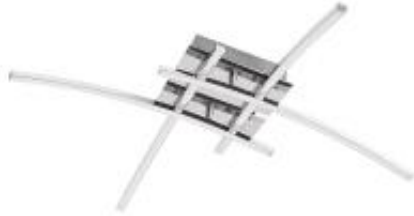

Link do produktu: <https://lumina.sklep.pl/alexis-led-lampa-sufitowa-2503-p-42872.html>

Alexis LED lampa sufitowa 2503

Cena	453,56 zł
Dostępność	Na zapytanie
Czas wysyłki	Na zapytanie
Numer katalogowy	2503-RAB
Kod producenta	2503
Kod EAN	5998250325033
Producent	Rabalux

Opis produktu

Wymiary: 665 x 130 mm
Materiał: metal, tworzywo sztuczne
Kolor wykończenia: chrom
Zasilanie: 230 V
Źródła światła: 4 x 6 W LED (moduły LED w komplecie)
Strumień świetlny: 1920 lm
Temperatura barwowa światła: 4000 K
Barwa światła: neutralna biała
Stopień IP: 20
Klasa ochrony: I