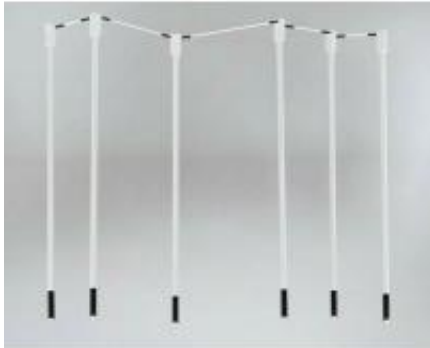

Link do produktu: <https://lumina.sklep.pl/alha-n-lampa-sufitowa-6xg9-biala-koncowki-biale-czarne-czekoladowe-miedz-mosiadz-stal-p-47019.html>

## Alha N lampa sufitowa 6xG9 biała, końcówki (białe, czarne, czekoladowe, miedź, mosiądz, stal)

Cena	<b>2 341,00 zł</b>
Dostępność	<b>Do wyczerpania zapasu</b>
Czas wysyłki	<b>Na zapytanie</b>
Numer katalogowy	<b>9401-SH</b>
Kod producenta	<b>9402</b>
Producent	<b>Dohar</b>

### Opis produktu

Wymiary: 1100 x 22 mm  
Materiał: metal  
Kolor wykończenia: biały  
Kolor końcówek do wyboru: biały, czarny, chrom, miedź lub mosiądz  
Zasilanie: 230 V  
Źródło światła: 6 x 3 W G9 (źródła LED)  
Stopień IP: 20  
Klasa ochrony: I  
Oprawa nie zawiera źródeł światła

### Produkt posiada dodatkowe opcje:

**Kolor wymiennej końcówki:** 9778 - biały matowy (stal lakierowana) , 9779 - czarny matowy (stal lakierowana) , 9775 - miedź polerowana (+ 132,00 zł ) , 9776 - mosiądz polerowany (+ 132,00 zł ) , 9777 - stal nierdzewna polerowana (+ 132,00 zł )