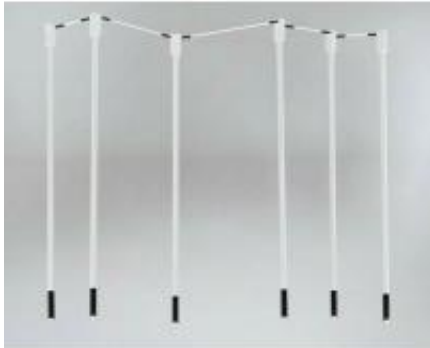

Link do produktu: <https://lumina.sklep.pl/alha-n-lampa-sufitowa-6xg9-biala-koncowki-biale-czarne-czekoladowe-miedz-mosiadz-stal-p-47019.html>

Alha N lampa sufitowa 6xG9 biała, końcówki (białe, czarne, czekoladowe, miedź, mosiądz, stal)

Cena	1 427,00 zł
Dostępność	Do wyczerpania zapasu
Czas wysyłki	Na zapytanie
Numer katalogowy	9402-SH
Kod producenta	9402
Kod EAN	5903689994026
Producent	Shilo

Opis produktu

Wymiary: 1100 x 22 mm
Materiał: metal
Kolor wykończenia: biały
Kolor końcówek do wyboru: biały, czarny, chrom, miedź lub mosiądz
Zasilanie: 230 V
Źródło światła: 6 x 3 W G9 (źródła LED)
Stopień IP: 20
Klasa ochrony: I
Oprawa nie zawiera źródeł światła

Produkt posiada dodatkowe opcje:

Kolor wymiennej końcówki: 9778 - biały matowy (stal lakierowana) (+ 120,00 zł), 9779 - czarny matowy (stal lakierowana) (+ 120,00 zł), 9775 - miedź polerowana (+ 198,00 zł), 9776 - mosiądz polerowany (+ 198,00 zł), 9777 - stal nierdzewna polerowana (+ 198,00 zł)