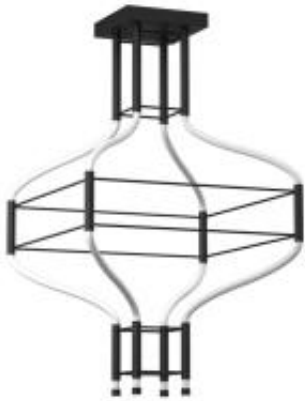

Link do produktu: <https://lumina.sklep.pl/alha-s-led-lampa-sufitowa-72w-6192lm-3000k-czarna-p-79182.html>

## Alha S LED lampa sufitowa 72W 6192lm 3000K czarna

Cena	<b>4 069,00 zł</b>
Dostępność	<b>Dostępny</b>
Czas wysyłki	<b>Na zapytanie</b>
Numer katalogowy	<b>9055-SH</b>
Kod producenta	<b>9055</b>
Kod EAN	<b>5903689990554</b>
Producent	<b>Shilo</b>

### Opis produktu

Wymiary: 1000 x 614 mm  
Materiał: metal (aluminium, stal, silikon)  
Kolor wykończenia: czarny struktura. biały  
Zasilanie: 230 V  
Źródło światła: 72 W LED (wbudowany moduł LED)  
Strumień świetlny: 6192 lm  
Temperatura barwowa światła: 3000 K  
Barwa światła: ciepła biała  
Współczynnik oddawania barw CRI:  $\geq 90$   
Stopień IP: 20  
Klasa ochrony: I