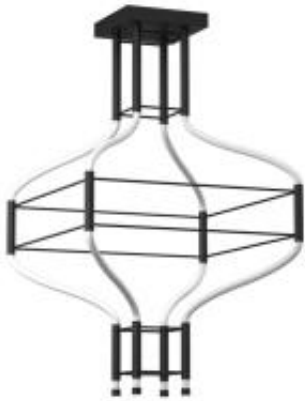

Link do produktu: <https://lumina.sklep.pl/alha-s-led-lampa-sufitowa-72w-6192lm-3000k-czarna-p-79182.html>

## Alha S LED lampa sufitowa 72W 6192lm 3000K czarna

Cena	<b>3 699,00 zł</b>
Dostępność	<b>Dostępny</b>
Czas wysyłki	<b>14-21 dni</b>
Numer katalogowy	<b>9055-SH</b>
Kod producenta	<b>9055</b>
Producent	<b>Dohar</b>

### Opis produktu

Wymiary: 1000 x 614 mm  
Materiał: metal (aluminium, stal, silikon)  
Kolor wykończenia: czarny struktura. biały  
Zasilanie: 230 V  
Źródło światła: 72 W LED (wbudowany moduł LED)  
Strumień świetlny: 6192 lm  
Temperatura barwowa światła: 3000 K  
Barwa światła: ciepła biała  
Współczynnik oddawania barw CRI:  $\geq 90$   
Stopień IP: 20  
Klasa ochrony: I