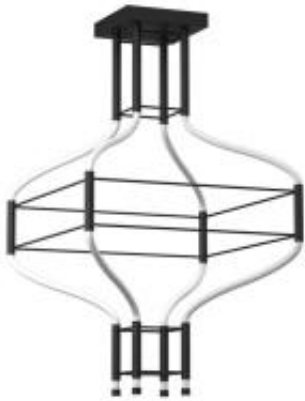

Link do produktu: <https://lumina.sklep.pl/alha-s-led-lampa-sufitowa-72w-6928lm-4000k-czarna-p-79183.html>

Alha S LED lampa sufitowa 72W 6928lm 4000K czarna

Cena	4 069,00 zł
Dostępność	Dostępny
Czas wysyłki	Na zapytanie
Numer katalogowy	9056-SH
Kod producenta	9056
Kod EAN	5903689990561
Producent	Shilo

Opis produktu

Wymiary: 1000 x 614 mm
Materiał: metal (aluminium, stal, silikon)
Kolor wykończenia: czarny struktura. biały
Zasilanie: 230 V
Źródło światła: 72 W LED (wbudowany moduł LED)
Strumień świetlny: 6928 lm
Temperatura barwowa światła: 4000 K
Barwa światła: neutralna biała
Współczynnik oddawania barw CRI: ≥ 90
Stopień IP: 20
Klasa ochrony: I