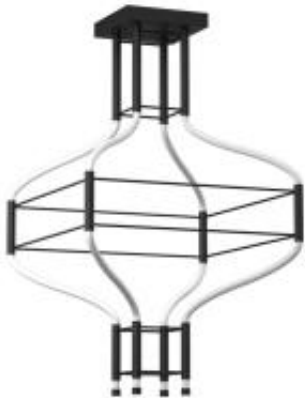

Link do produktu: <https://lumina.sklep.pl/alha-s-led-lampa-sufitowa-72w-6928lm-4000k-czarna-p-79183.html>

## Alha S LED lampa sufitowa 72W 6928lm 4000K czarna

Cena	<b>3 699,00 zł</b>
Dostępność	<b>Dostępny</b>
Czas wysyłki	<b>14-21 dni</b>
Numer katalogowy	<b>9056-SH</b>
Kod producenta	<b>9056</b>
Producent	<b>Dohar</b>

### Opis produktu

Wymiary: 1000 x 614 mm  
Materiał: metal (aluminium, stal, silikon)  
Kolor wykończenia: czarny struktura. biały  
Zasilanie: 230 V  
Źródło światła: 72 W LED (wbudowany moduł LED)  
Strumień świetlny: 6928 lm  
Temperatura barwowa światła: 4000 K  
Barwa światła: neutralna biała  
Współczynnik oddawania barw CRI:  $\geq 90$   
Stopień IP: 20  
Klasa ochrony: I