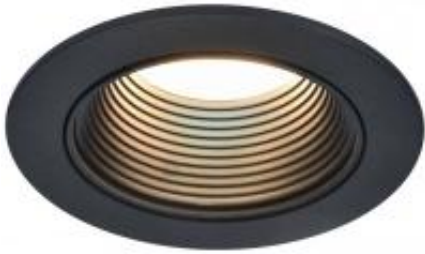

Link do produktu: <https://lumina.sklep.pl/altum-lampa-sufitowa-gu10-led-4-7w-440lm-rgb-czarna-p-85348.html>

Altum lampa sufitowa GU10 LED 4,7W 440lm RGB czarna

Cena	93,00 zł
Dostępność	Dostępny
Czas wysyłki	7-14 dni
Numer katalogowy	8304701012-Altum
Kod producenta	8304701012
Kod EAN	6939412000763
Producent	Lutec

Opis produktu

Wymiary:

Wysokość: 85 mm

Średnica: 84 mm

Materiał: aluminium

Kolor wykończenia: czarny

Zasilanie: 230 V

Źródło światła: 1 x 4,7 W GU10 LED (LED GU10 w komplecie)

Klasa efektywności energetycznej EEL: F

Strumień świetlny lampy: 440 lm

Temperatura barwowa światła: 2700 K - 6500 K, RGB

Barwa światła: ciepła biała - zimna biała, RGB

Wskaźnik oddawania barw CRI: 80

Możliwość ściemniania: Tak, za pośrednictwem pilota lub aplikacji