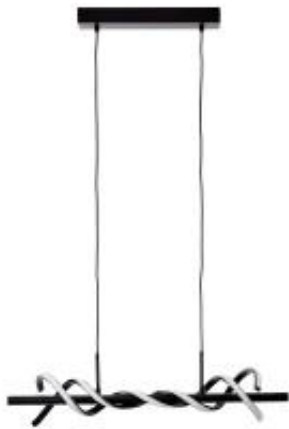

Link do produktu: <https://lumina.sklep.pl/amalie-lampa-wiszaca-led-12w-2000lm-3000k-g9981806-p-75730.html>

Amalie lampa wisząca LED 12W 2000lm 3000K G99818/06

Cena	1 050,17 zł
Dostępność	Dostępny
Czas wysyłki	Na zapytanie
Numer katalogowy	G99818/06-Brilliant
Kod producenta	G99818/06
Kod EAN	4004353411731
Producent	Brilliant

Opis produktu

Wymiary: 1500 x 800 mm

Materiał: metal, tworzywo sztuczne

Kolor wykończenia: czarny

Zasilanie: 230 V

Źródło światła: 12 w LED (moduł LED w komplecie)

Ten produkt zawiera źródło światła o klasie efektywności energetycznej: F

Strumień świetlny: 2000 lm

Temperatura barwowa światła: 3000 K

Barwa światła: ciepła biała

Stopień IP: 20

Klasa ochrony: II

Możliwość ściemniania: Tak, możliwość stopniowego przyciemniania za pomocą zewnętrznego (ściennego) przełącznika