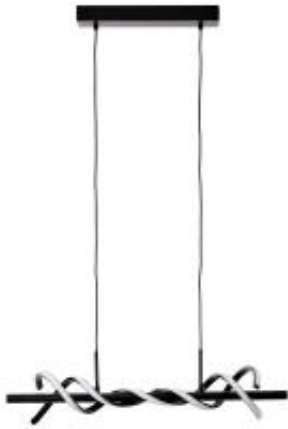

Link do produktu: <https://lumina.sklep.pl/amalie-lampa-wiszaca-led-12w-2000lm-3000k-g9981806-p-75730.html>

## Amalie lampa wisząca LED 12W 2000lm 3000K G99818/06

Cena	<b>1 050,17 zł</b>
Dostępność	<b>Niedostępny</b>
Czas wysyłki	<b>Na zapytanie</b>
Numer katalogowy	<b>G99818/06-Brilliant</b>
Kod producenta	<b>G99818/06</b>
Kod EAN	<b>4004353411731</b>
Producent	<b>Brilliant</b>

### Opis produktu

Wymiary: 1500 x 800 mm

Materiał: metal, tworzywo sztuczne

Kolor wykończenia: czarny

Zasilanie: 230 V

Źródło światła: 12 w LED (moduł LED w komplecie)

Ten produkt zawiera Źródło światła o klasie efektywności energetycznej: F

Strumień świetlny: 2000 lm

Temperatura barwowa światła: 3000 K

Barwa światła: ciepła biała

Stopień IP: 20

Klasa ochrony: II

Możliwość ściemniania: Tak, możliwość stopniowego przyciemniania za pomocą zewnętrznego (ściennego) przełącznika