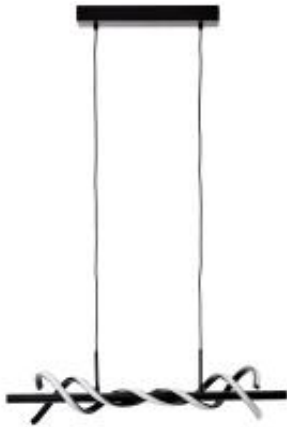

Link do produktu: <https://lumina.sklep.pl/amalie-lampa-wiszaca-led-12w-2000lm-3000k-g9981806-p-75730.html>

## Amalie lampa wisząca LED 12W 2000lm 3000K G99818/06

Cena	<b>1 050,17 zł</b>
Dostępność	<b>Niedostępny</b>
Czas wysyłki	<b>Na zapytanie</b>
Numer katalogowy	<b>G99818/06-Brilliant</b>
Kod producenta	<b>G99818/06</b>
Kod EAN	<b>4004353411731</b>
Producent	<b>Brilliant</b>

### Opis produktu

Wymiary: 1500 x 800 mm

Materiał: metal, tworzywo sztuczne

Kolor wykończenia: czarny

Zasilanie: 230 V

Źródło światła: 12 w LED (moduł LED w komplecie)

Ten produkt zawiera Źródło światła o klasie efektywności energetycznej: F