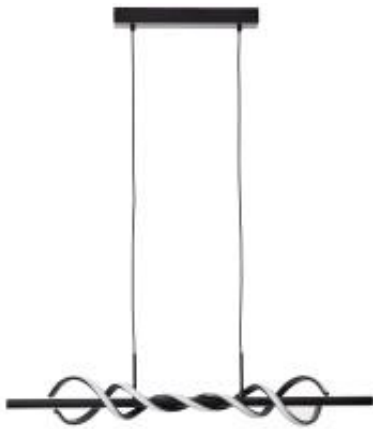

Link do produktu: <https://lumina.sklep.pl/amalie-lampa-wiszaca-led-20w-2500lm-3000k-g9981906-p-75731.html>

Amalie lampa wisząca LED 20W 2500lm 3000K G99819/06

Cena	983,34 zł
Dostępność	Dostępny
Czas wysyłki	Na zapytanie
Numer katalogowy	G99819/06-Brilliant
Kod producenta	G99819/06
Kod EAN	4004353411748
Producent	Brilliant

Opis produktu

Wymiary: 1500 x 950 mm

Materiał: metal, tworzywo sztuczne

Kolor wykończenia: czarny

Zasilanie: 230 V

Źródło światła: 20 w LED (moduł LED w komplecie)

Ten produkt zawiera Źródło światła o klasie efektywności energetycznej: F

Strumień świetlny: 2500 lm

Temperatura barwowa światła: 3000 K

Barwa światła: ciepła biała

Stopień IP: 20

Klasa ochrony: II

Możliwość ściemniania: Tak, możliwość stopniowego przyciemniania za pomocą zewnętrznego (ściennego) przełącznika