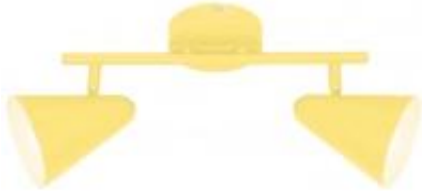

Link do produktu: <https://lumina.sklep.pl/amor-lampa-sufitowa-listwa-e14-bananowy-92-68804-p-55573.html>

Amor lampa sufitowa listwa E14 bananowy 92-68804

Cena	128,99 zł
Dostępność	Dostępny
Czas wysyłki	1-2 dni
Numer katalogowy	92-68804
Kod producenta	92-68804
Kod EAN	5906714868804
Producent	Candellux

Opis produktu

Wymiary: 180 x 420 x 100 mm

Materiał: klosz metalowy, podstawa metalowa

Kolor wykończenia: bananowy

Zasilanie: 230 V

Źródło światła: 2 x 40 W E14 (żarówki tradycyjne, halogenowe, świetlówki kompaktowe lub źródła LED)

Stopień IP: 20

Klasa ochrony: I

Oprawa nie zawiera źródeł światła

Podążając za modą - nowoczesne pastele dodadzą lekkości i sterylności każdemu wnętrzu, metalowe klosze w kształcie stożka, efektywnie kierunkują strumień światła, możliwość regulacji kąta nachylenia klosza