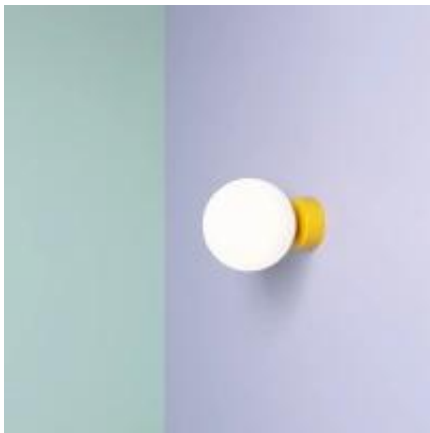

Link do produktu: <https://lumina.sklep.pl/ball-1-s-wall-mustard-kinkiet-1xe14-1076c14-s-musztardowy-p-84649.html>

Ball 1 S Wall Mustard kinkiet 1xE14 1076C14_S musztardowy

Cena	319,00 zł
Dostępność	Dostępny
Czas wysyłki	21-28 dni
Numer katalogowy	1076C14_S
Kod producenta	1076C14_S
Kod EAN	5904798656898
Producent	Aldex

Opis produktu

Wysokość: 140 mm
Szerokość: 140 mm
Głębokość: 170 mm
Materiał: metal, szkło
Kolor wykończenia: musztardowy, biały
Zasilanie: 230 V
Źródło światła: 1 x 40 W E14
Stopień IP: 20
Klasa ochrony: I
Oprawa nie zawiera źródła światła w komplecie