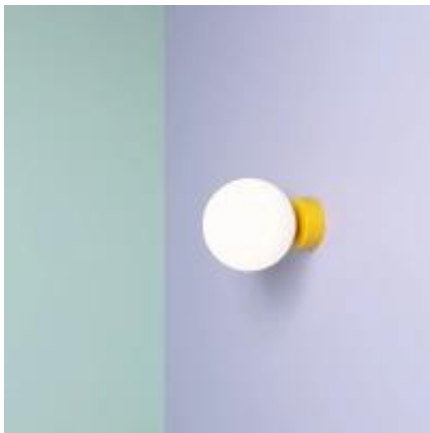

Link do produktu: <https://lumina.sklep.pl/ball-1-s-wall-mustard-kinkiet-1xe14-1076c14-s-musztardowy-p-84649.html>

Ball 1 S Wall Mustard kinkiet 1xE14 1076C14_S musztardowy

Cena	319,00 zł
Dostępność	Dostępny
Czas wysyłki	7-14 dni
Numer katalogowy	1076C14_S
Kod producenta	1076C14_S
Kod EAN	5904798656898
Producent	Aldex

Opis produktu

Wysokość: 140 mm
Szerokość: 140 mm
Głębokość: 170 mm
Materiał: metal, szkło
Kolor wykończenia: musztardowy, biały
Zasilanie: 230 V
Źródło światła: 1 x 40 W E14
Stopień IP: 20
Klasa ochrony: I
Oprawa nie zawiera źródła światła w komplecie