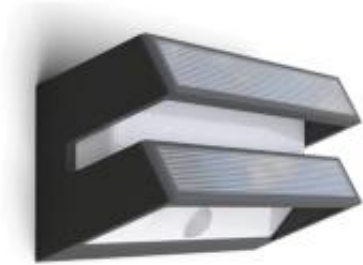

Link do produktu: <https://lumina.sklep.pl/barlo-solar-kinkiet-led-8-2w-950lm-3000k-ip54-szary-z-czujnikiem-ruchu-p-97071.html>

Barlo Solar kinkiet LED 8,2W 950lm 3000K IP54 szary z czujnikiem ruchu

Cena	204,00 zł
Dostępność	Dostępny
Czas wysyłki	7-14 dni
Numer katalogowy	6915501335_Barlo
Kod producenta	6915501335
Kod EAN	6939412016290
Producent	Lutec

Opis produktu

Wymiary:

Wysokość: 133 mm

Szerokość: 208 mm

Głębokość: 73 mm

Materiał: tworzywo sztuczne

Kolor wykończenia: szary, biały

Zasilanie: panel solarny, akumulator 3,7 V LI-ion

Źródło światła: 1 x 8,2 W LED (moduł LED w komplecie)

Strumień świetlny lampy: 950 lm

Temperatura barwowa światła: 3000 K

Barwa światła: ciepła biała

Wskaźnik oddawania barw CRI: 80

Możliwość ściemniania: nie