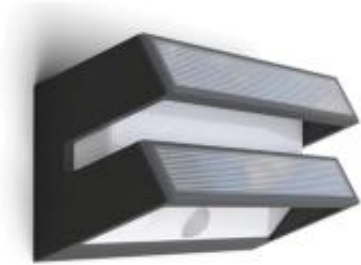

Link do produktu: <https://lumina.sklep.pl/barlo-solar-kinkiet-led-8-2w-950lm-3000k-ip54-szary-z-czujnikiem-ruchu-p-97071.html>

Barlo Solar kinkiet LED 8,2W 950lm 3000K IP54 szary z czujnikiem ruchu

Cena	204,00 zł
Dostępność	Dostępny
Czas wysyłki	7-14 dni
Numer katalogowy	6915501335_Barlo
Kod producenta	6915501335
Kod EAN	6939412016290
Producent	Lutec

Opis produktu

Wymiary:

Wysokość: 133 mm

Szerokość: 208 mm

Głębokość: 73 mm

Materiał: tworzywo sztuczne

Kolor wykończenia: szary, biały

Zasilanie: panel solarny, akumulator 3,7 V LI-ion

Źródło światła: 1 x 8,2 W LED (moduł LED w komplecie)

Strumień świetlny lampy: 950 lm

Temperatura barwowa światła: 3000 K

Barwa światła: ciepła biała

Wskaźnik oddawania barw CRI: 80

Możliwość ściemniania: nie