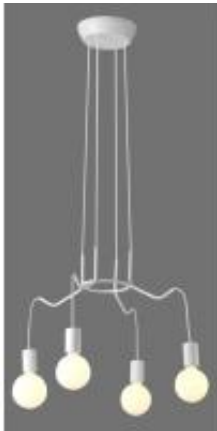

Link do produktu: <https://lumina.sklep.pl/basso-lampa-wiszaca-e27-bialy-matowy-34-71002-p-55132.html>

## Basso lampa wisząca E27 biały matowy 34-71002

Cena	<b>214,99 zł</b>
Dostępność	<b>Dostępny</b>
Czas wysyłki	<b>1-2 dni</b>
Numer katalogowy	<b>34-71002</b>
Kod producenta	<b>34-71002</b>
Kod EAN	<b>5906714871002</b>
Producent	<b>Candellux</b>

### Opis produktu

Wymiary: 1000 x 570 mm

Materiał: metal, zawiesie metalowe

Kolor wykończenia: biały matowy

Zasilanie: 230 V

Źródło światła: 4 x 40 W E27 (żarówki tradycyjne, halogenowe, świetlówki kompaktowe lub źródła LED)

Stopień IP: 20

Klasa ochrony: I

Oprawa nie zawiera źródeł światła

Oprawa wykonana w stylu industrialnym, doskonale wkomponuje się w większość pomieszczeń. W połączeniu z dekoracyjnymi żarówkami LED mlecznymi lub filament, podkreśli indywidualny charakter oświetlanego pomieszczenia. Minimalizm i przestrzenna konstrukcja jest dodatkowym atutem dla miłośników wnętrza w stylu loftowym.