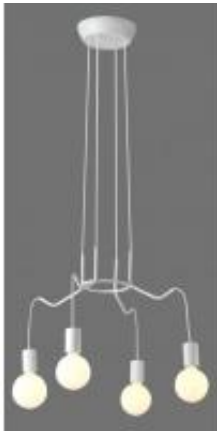

Link do produktu: <https://lumina.sklep.pl/basso-lampa-wiszaca-e27-bialy-matowy-34-71002-p-55132.html>

Basso lampa wisząca E27 biały matowy 34-71002

| | |
|------------------|----------------------|
| Cena | 214,99 zł |
| Dostępność | Dostępny |
| Czas wysyłki | 1-2 dni |
| Numer katalogowy | 34-71002 |
| Kod producenta | 34-71002 |
| Kod EAN | 5906714871002 |
| Producent | Candellux |

Opis produktu

Wymiary: 1000 x 570 mm

Materiał: metal, zawiesie metalowe

Kolor wykończenia: biały matowy

Zasilanie: 230 V

Źródło światła: 4 x 40 W E27 (żarówki tradycyjne, halogenowe, świetlówki kompaktowe lub źródła LED)

Stopień IP: 20

Klasa ochrony: I

Oprawa nie zawiera źródeł światła

Oprawa wykonana w stylu industrialnym, doskonale wkomponuje się w większość pomieszczeń. W połączeniu z dekoracyjnymi żarówkami LED mlecznymi lub filament, podkreśli indywidualny charakter oświetlanego pomieszczenia. Minimalizm i przestrzenna konstrukcja jest dodatkowym atutem dla miłośników wnętrza w stylu loftowym.