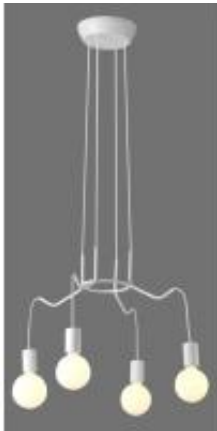

Link do produktu: <https://lumina.sklep.pl/basso-lampa-wiszaca-e27-bialy-matowy-34-71002-p-55132.html>

Basso lampa wisząca E27 biały matowy 34-71002

Cena	214,99 zł
Dostępność	Dostępny
Czas wysyłki	1-2 dni
Numer katalogowy	34-71002
Kod producenta	34-71002
Kod EAN	5906714871002
Producent	Candellux

Opis produktu

Wymiary: 1000 x 570 mm

Materiał: metal, zawiesie metalowe

Kolor wykończenia: biały matowy

Zasilanie: 230 V

Źródło światła: 4 x 40 W E27 (żarówki tradycyjne, halogenowe, świetlówki kompaktowe lub źródła LED)

Stopień IP: 20

Klasa ochrony: I

Oprawa nie zawiera źródeł światła

Oprawa wykonana w stylu industrialnym, doskonale wkomponuje się w większość pomieszczeń. W połączeniu z dekoracyjnymi żarówkami LED mlecznymi lub filament, podkreśli indywidualny charakter oświetlanego pomieszczenia. Minimalizm i przestrzenna konstrukcja jest dodatkowym atutem dla miłośników wnętrza w stylu loftowym.