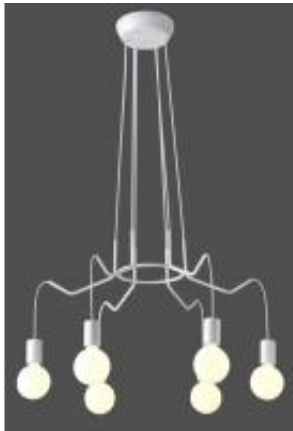

Link do produktu: <https://lumina.sklep.pl/basso-lampa-wiszaca-e27-bialy-matowy-36-71026-p-55199.html>

Basso lampa wisząca E27 biały matowy 36-71026

Cena **422,99 zł**

Dostępność **Dostępny**

Czas wysyłki **1-2 dni**

Numer katalogowy **36-71026**

Kod producenta **36-71026**

Kod EAN **5906714871026**

Producent **Candellux**

Opis produktu

Wymiary: 1000 x 710 x 710 mm

Materiał: metal, zawiesie metalowe

Kolor wykończenia: biały matowy

Zasilanie: 230 V

Źródło światła: 6 x 40 W E27 (żarówki tradycyjne, halogenowe, świetlówki kompaktowe lub źródła LED)

Stopień IP: 20

Klasa ochrony: I

Oprawa nie zawiera źródeł światła

Oprawa wykonana w stylu industrialnym, doskonale wkomponuje się w większość pomieszczeń. W połączeniu z dekoracyjnymi żarówkami LED mlecznymi lub filament, podkreśli indywidualny charakter oświetlanego pomieszczenia. Minimalizm i przestrzenna konstrukcja jest dodatkowym atutem dla miłośników wnętrza w stylu loftowym.