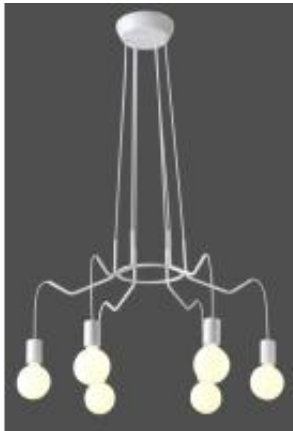

Link do produktu: <https://lumina.sklep.pl/basso-lampa-wiszaca-e27-bialy-matowy-36-71026-p-55199.html>

## Basso lampa wisząca E27 biały matowy 36-71026

Cena	<b>422,99 zł</b>
Dostępność	<b>Dostępny</b>
Czas wysyłki	<b>1-2 dni</b>
Numer katalogowy	<b>36-71026</b>
Kod producenta	<b>36-71026</b>
Kod EAN	<b>5906714871026</b>
Producent	<b>Candellux</b>

### Opis produktu

Wymiary: 1000 x 710 x 710 mm

Materiał: metal, zawiesie metalowe

Kolor wykończenia: biały matowy

Zasilanie: 230 V

Źródło światła: 6 x 40 W E27 (żarówki tradycyjne, halogenowe, świetlówki kompaktowe lub źródła LED)

Stopień IP: 20

Klasa ochrony: I

Oprawa nie zawiera źródeł światła

Oprawa wykonana w stylu industrialnym, doskonale wkomponuje się w większość pomieszczeń. W połączeniu z dekoracyjnymi żarówkami LED mlecznymi lub filament, podkreśli indywidualny charakter oświetlanego pomieszczenia. Minimalizm i przestrzenna konstrukcja jest dodatkowym atutem dla miłośników wnętrza w stylu loftowym.