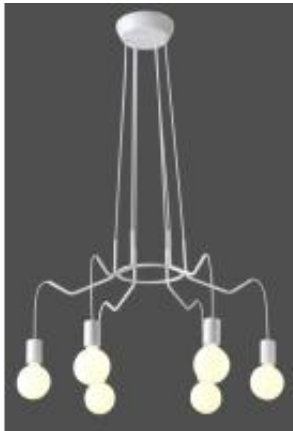

Link do produktu: <https://lumina.sklep.pl/basso-lampa-wiszaca-e27-bialy-matowy-36-71026-p-55199.html>

Basso lampa wisząca E27 biały matowy 36-71026

Cena **422,99 zł**

Dostępność **Dostępny**

Czas wysyłki **1-2 dni**

Numer katalogowy **36-71026**

Kod producenta **36-71026**

Kod EAN **5906714871026**

Producent **Candellux**

Opis produktu

Wymiary: 1000 x 710 x 710 mm

Materiał: metal, zawiesie metalowe

Kolor wykończenia: biały matowy

Zasilanie: 230 V

Źródło światła: 6 x 40 W E27 (żarówki tradycyjne, halogenowe, świetlówki kompaktowe lub źródła LED)

Stopień IP: 20

Klasa ochrony: I

Oprawa nie zawiera źródeł światła

Oprawa wykonana w stylu industrialnym, doskonale wkomponuje się w większość pomieszczeń. W połączeniu z dekoracyjnymi żarówkami LED mlecznymi lub filament, podkreśli indywidualny charakter oświetlanego pomieszczenia. Minimalizm i przestrzenna konstrukcja jest dodatkowym atutem dla miłośników wnętrza w stylu loftowym.