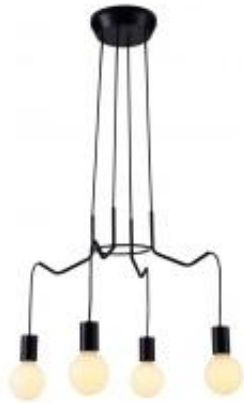

Link do produktu: <https://lumina.sklep.pl/basso-lampa-wiszaca-e27-czarny-matowy-34-71019-p-55133.html>

## Basso lampa wisząca E27 czarny matowy 34-71019

Cena	<b>236,99 zł</b>
Dostępność	<b>Dostępny</b>
Czas wysyłki	<b>1-2 dni</b>
Numer katalogowy	<b>34-71019</b>
Kod producenta	<b>34-71019</b>
Kod EAN	<b>5906714871019</b>
Producent	<b>Candellux</b>

### Opis produktu

Wymiary: 1000 x 570 mm

Materiał: metal, zawiesie metalowe

Kolor wykończenia: czarny matowy

Zasilanie: 230 V

Źródło światła: 4 x 40 W E27 (żarówki tradycyjne, halogenowe, świetlówki kompaktowe lub źródła LED)

Stopień IP: 20

Klasa ochrony: I

Oprawa nie zawiera źródeł światła

Oprawa wykonana w stylu industrialnym, doskonale wkomponuje się w większość pomieszczeń. W połączeniu z dekoracyjnymi żarówkami LED mlecznymi lub filament, podkreśli indywidualny charakter oświetlanego pomieszczenia. Minimalizm i przestrzenna konstrukcja jest dodatkowym atutem dla miłośników wnętrz w stylu loftowym.