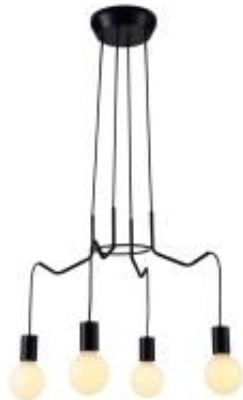

Dane aktualne na dzień: 16-05-2026 21:00

Link do produktu: <https://lumina.sklep.pl/basso-lampa-wiszaca-e27-czarny-matowy-34-71019-p-55133.html>

Basso lampa wisząca E27 czarny matowy 34-71019

Cena **236,99 zł**

Dostępność **Dostępny**

Czas wysyłki **1-2 dni**

Numer katalogowy **34-71019**

Kod producenta **34-71019**

Kod EAN **5906714871019**

Producent **Candellux**

Opis produktu

Wymiary: 1000 x 570 mm

Materiał: metal, zawiesie metalowe

Kolor wykończenia: czarny matowy

Zasilanie: 230 V

Źródło światła: 4 x 40 W E27 (żarówki tradycyjne, halogenowe, świetlówki kompaktowe lub źródła LED)

Stopień IP: 20

Klasa ochrony: I

Oprawa nie zawiera źródeł światła

Oprawa wykonana w stylu industrialnym, doskonale wkomponuje się w większość pomieszczeń. W połączeniu z dekoracyjnymi żarówkami LED mlecznymi lub filament, podkreśli indywidualny charakter oświetlanego pomieszczenia. Minimalizm i przestrzenna konstrukcja jest dodatkowym atutem dla miłośników wnętrz w stylu loftowym.