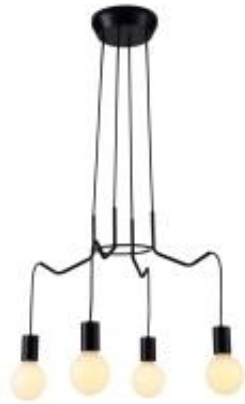

Link do produktu: <https://lumina.sklep.pl/basso-lampa-wiszaca-e27-czarny-matowy-34-71019-p-55133.html>

Basso lampa wisząca E27 czarny matowy 34-71019

Cena	236,99 zł
Dostępność	Dostępny
Czas wysyłki	1-2 dni
Numer katalogowy	34-71019
Kod producenta	34-71019
Kod EAN	5906714871019
Producent	Candellux

Opis produktu

Wymiary: 1000 x 570 mm

Materiał: metal, zawiesie metalowe

Kolor wykończenia: czarny matowy

Zasilanie: 230 V

Źródło światła: 4 x 40 W E27 (żarówki tradycyjne, halogenowe, świetlówki kompaktowe lub źródła LED)

Stopień IP: 20

Klasa ochrony: I

Oprawa nie zawiera źródeł światła

Oprawa wykonana w stylu industrialnym, doskonale wkomponuje się w większość pomieszczeń. W połączeniu z dekoracyjnymi żarówkami LED mlecznymi lub filament, podkreśli indywidualny charakter oświetlanego pomieszczenia. Minimalizm i przestrzenna konstrukcja jest dodatkowym atutem dla miłośników wnętrza w stylu loftowym.