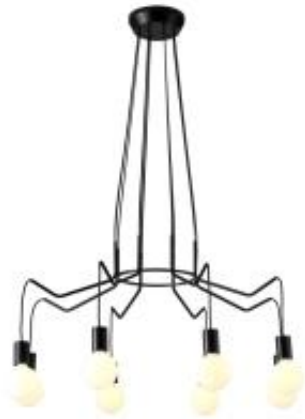

Link do produktu: <https://lumina.sklep.pl/basso-lampa-wiszaca-e27-czarny-matowy-38-71057-p-55219.html>

Basso lampa wisząca E27 czarny matowy 38-71057

Cena **642,99 zł**

Dostępność **Dostępny**

Czas wysyłki **1-2 dni**

Numer katalogowy **38-71057**

Kod producenta **38-71057**

Kod EAN **5906714871057**

Producent **Candellux**

Opis produktu

Wymiary: 1000 x 890 x 890 mm

Materiał: metal, zawiesie metalowe

Kolor wykończenia: czarny matowy

Zasilanie: 230 V

Źródło światła: 8 x 40 W E27 (żarówki tradycyjne, halogenowe, świetlówki kompaktowe lub źródła LED)

Stopień IP: 20

Klasa ochrony: I

Oprawa nie zawiera źródeł światła

Oprawa wykonana w stylu industrialnym, doskonale wkomponuje się w większość pomieszczeń. W połączeniu z dekoracyjnymi żarówkami LED mlecznymi lub filament, podkreśli indywidualny charakter oświetlanego pomieszczenia. Minimalizm i przestrzenna konstrukcja jest dodatkowym atutem dla miłośników wnętrza w stylu loftowym.