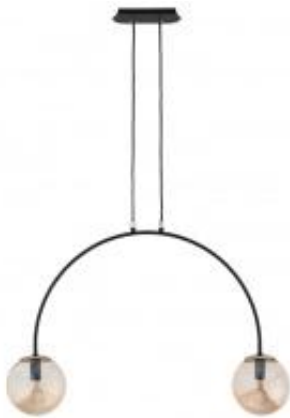

Dane aktualne na dzień: 05-04-2025 02:39

Link do produktu: <https://lumina.sklep.pl/bendo-lampa-sufitowa-2xe14-czarna-zlota-p-94112.html>

Bendo lampa sufitowa 2xE14 czarna złota

Cena	239,00 zł
Dostępność	Dostępny
Czas wysyłki	7-14 dni
Numer katalogowy	62515.40_54_Alfa
Kod producenta	62515.40_54
Kod EAN	5900458625150
Producent	Alfa Sosnowscy

Opis produktu

Wymiary: 750 x 150 x 1050 mm

Materiał: metal

Kolor wykończenia: złoty

Zasilanie: 230 V

Źródło światła: 2 x 10 W E14

Stopień IP: 20

Klasa ochrony: I

Oprawa nie zawiera źródeł światła w komplecie