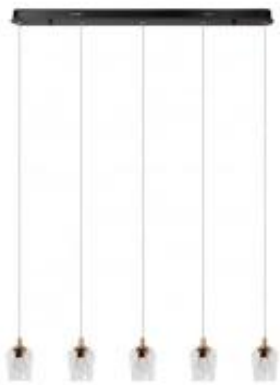

Link do produktu: <https://lumina.sklep.pl/berliane-led-lampa-wiszaca-5x4w-5x200lm-2700k-004302060-p-92760.html>

## Berliane LED lampa wisząca 5x4W 5x200lm 2700K 00430/20/60

|                  |                      |
|------------------|----------------------|
| Cena             | <b>823,00 zł</b>     |
| Dostępność       | <b>Dostępny</b>      |
| Czas wysyłki     | <b>7-14 dni</b>      |
| Numer katalogowy | <b>00430/20/60</b>   |
| Kod producenta   | <b>00430/20/60</b>   |
| Kod EAN          | <b>5411212011008</b> |
| Producent        | <b>Lucide</b>        |

### Opis produktu

Wymiary: 1645 x 930 x 110 mm  
Wymiary klosza: 110 x 90 mm  
Materiał: metal, szkło  
Kolor wykończenia: czarny, złoty  
Zasilanie: 230 V  
Źródło światła: 5 x 4 W LED (moduły LED w komplecie)  
Klasa efektywności energetycznej EEL: G  
Strumień świetlny: 5 x 200 lm  
Temperatura barwowa światła: 2700 K  
Barwa światła: ciepła biała  
Możliwość ściemniania: tak (za pośrednictwem zewnętrznego ściemniacza)  
Stopień IP: 20  
Klasa ochrony: I