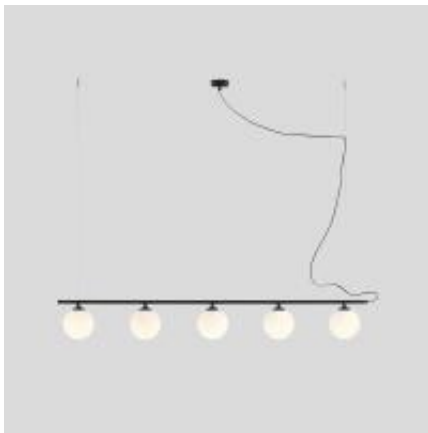

Dane aktualne na dzień: 21-05-2026 16:20

Link do produktu: <https://lumina.sklep.pl/beryl-5-lampa-wiszaca-e27-1006f1-czarna-p-76382.html>

Beryl 5 lampa wisząca E27 1006F1 czarna

Cena **799,00 zł**

Dostępność **Dostępny**

Czas wysyłki **21-28 dni**

Numer katalogowy **1006F1**

Kod producenta **1006F1**

Kod EAN **5904798656027**

Producent **Aldex**

Opis produktu

Wysokość: 1200 mm

Szerokość: 1400 mm

Głębokość: 140 mm

Materiał: metal, szkło

Kolor wykończenia: czarny, biały

Zasilanie: 230 V

Źródło światła: 5 x 60 W E27

Stopień IP: 20

Klasa ochrony: I

Oprawa nie zawiera źródeł światła w komplecie