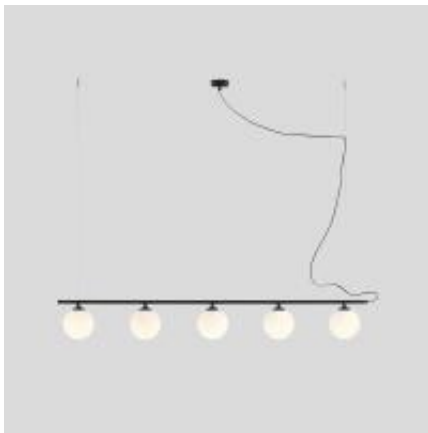

Dane aktualne na dzień: 05-04-2026 20:06

Link do produktu: <https://lumina.sklep.pl/beryl-5-lampa-wiszaca-e27-1006f1-czarna-p-76382.html>

Beryl 5 lampa wisząca E27 1006F1 czarna

Cena **799,00 zł**

Dostępność **Dostępny**

Czas wysyłki **21-28 dni**

Numer katalogowy **1006F1**

Kod producenta **1006F1**

Kod EAN **5904798656027**

Producent **Aldex**

Opis produktu

Wysokość: 1200 mm

Szerokość: 1400 mm

Głębokość: 140 mm

Materiał: metal, szkło

Kolor wykończenia: czarny, biały

Zasilanie: 230 V

Źródło światła: 5 x 60 W E27

Stopień IP: 20

Klasa ochrony: I

Oprawa nie zawiera źródeł światła w komplecie