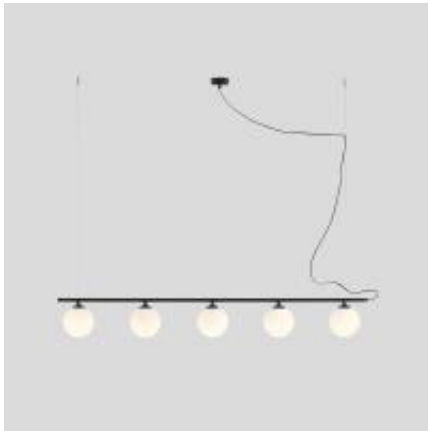

Dane aktualne na dzień: 05-07-2026 20:59

Link do produktu: <https://lumina.sklep.pl/beryl-5-lampa-wiszaca-e27-1006f1-czarna-p-76382.html>

## Beryl 5 lampa wisząca E27 1006F1 czarna

Cena **799,00 zł**

Dostępność **Dostępny**

Czas wysyłki **21-28 dni**

Numer katalogowy **1006F1**

Kod producenta **1006F1**

Kod EAN **5904798656027**

Producent **Aldex**

### Opis produktu

Wysokość: 1200 mm

Szerokość: 1400 mm

Głębokość: 140 mm

Materiał: metal, szkło

Kolor wykończenia: czarny, biały

Zasilanie: 230 V

Źródło światła: 5 x 60 W E27