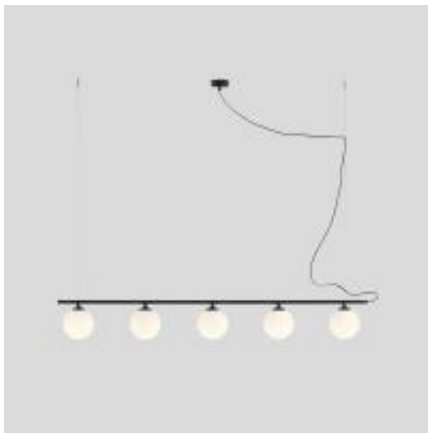

Dane aktualne na dzień: 10-04-2025 16:53

Link do produktu: <https://lumina.sklep.pl/beryl-5-lampa-wiszaca-e27-1006f1-czarna-p-76382.html>

## Beryl 5 lampa wisząca E27 1006F1 czarna

Cena **799,00 zł**

Dostępność **Dostępny**

Czas wysyłki **7-14 dni**

Numer katalogowy **1006F1**

Kod producenta **1006F1**

Kod EAN **5904798656027**

Producent **Aldex**

### Opis produktu

Wysokość: 1200 mm

Szerokość: 1400 mm

Głębokość: 140 mm

Materiał: metal, szkło

Kolor wykończenia: czarny, biały

Zasilanie: 230 V

Źródło światła: 5 x 60 W E27