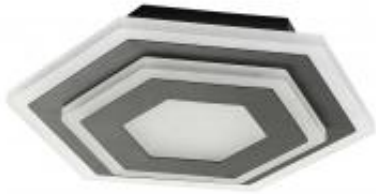

Link do produktu: <https://lumina.sklep.pl/bitsi-lampa-sufitowa-led-23w-1000lm-71113-czarny-p-80903.html>

## Bitsi lampa sufitowa LED 23W 1000lm 71113 czarny

Cena	<b>162,31 zł</b>
Dostępność	<b>Dostępny</b>
Czas wysyłki	<b>7-14 dni</b>
Numer katalogowy	<b>71113-RAB</b>
Kod producenta	<b>71113</b>
Kod EAN	<b>5996595711139</b>
Producent	<b>Rabalux</b>

### Opis produktu

Wymiary: 45 x 270 x 235 mm  
Materiał: metal, tworzywo sztuczne  
Kolor wykończenia: czarny, biały  
Zasilanie: 230 V  
Źródła światła: 23 W LED (moduły LED w komplecie)  
Klasa energetyczna źródła światła: G  
Strumień świetlny: 1000 lm  
Temperatura barwowa światła: 3000 K, 6000 K  
Barwa światła: ciepła biała, zimna biała  
Stopień IP: 20  
Klasa ochrony: I  
Sterowanie za pomocą pilota (w komplecie)