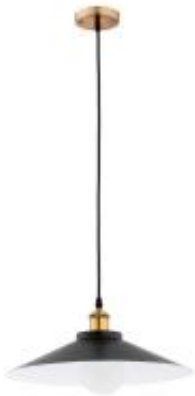

Dane aktualne na dzień: 15-06-2026 07:57

Link do produktu: <https://lumina.sklep.pl/bolero-retro-lampa-wiszaca-1xe27-czarna-p-93695.html>

## Bolero Retro lampa wisząca 1xE27 czarna

Cena	<b>146,00 zł</b>
Dostępność	<b>Dostępny</b>
Czas wysyłki	<b>7-14 dni</b>
Numer katalogowy	<b>61323.40_111_Alfa</b>
Kod producenta	<b>61323.40_111</b>
Kod EAN	<b>5900458613232</b>
Producent	<b>Alfa Sosnowscy</b>

### Opis produktu

Wymiary: 395 x 395 x 850 mm

Materiał: metal

Kolor wykończenia: czarny

Zasilanie: 230 V

Źródło światła: 1 x 15 W E27

Stopień IP: 20

Klasa ochrony: I