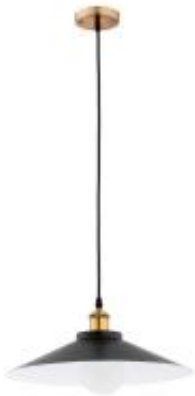

Dane aktualne na dzień: 30-04-2026 19:11

Link do produktu: <https://lumina.sklep.pl/bolero-retro-lampa-wiszaca-1xe27-czarna-p-93695.html>

## Bolero Retro lampa wisząca 1xE27 czarna

Cena	<b>146,00 zł</b>
Dostępność	<b>Dostępny</b>
Czas wysyłki	<b>7-14 dni</b>
Numer katalogowy	<b>61323.40_111_Alfa</b>
Kod producenta	<b>61323.40_111</b>
Kod EAN	<b>5900458613232</b>
Producent	<b>Alfa Sosnowscy</b>

### Opis produktu

Wymiary: 395 x 395 x 850 mm

Materiał: metal

Kolor wykończenia: czarny

Zasilanie: 230 V

Źródło światła: 1 x 15 W E27

Stopień IP: 20

Klasa ochrony: I