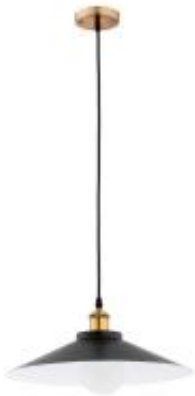

Dane aktualne na dzień: 15-06-2026 07:04

Link do produktu: <https://lumina.sklep.pl/bolero-retro-lampa-wiszaca-1xe27-czarna-p-93695.html>

## Bolero Retro lampa wisząca 1xE27 czarna

Cena	<b>146,00 zł</b>
Dostępność	<b>Dostępny</b>
Czas wysyłki	<b>7-14 dni</b>
Numer katalogowy	<b>61323.40_111_Alfa</b>
Kod producenta	<b>61323.40_111</b>
Kod EAN	<b>5900458613232</b>
Producent	<b>Alfa Sosnowscy</b>

### Opis produktu

Wymiary: 395 x 395 x 850 mm

Materiał: metal

Kolor wykończenia: czarny

Zasilanie: 230 V

Źródło światła: 1 x 15 W E27

Stopień IP: 20

Klasa ochrony: I