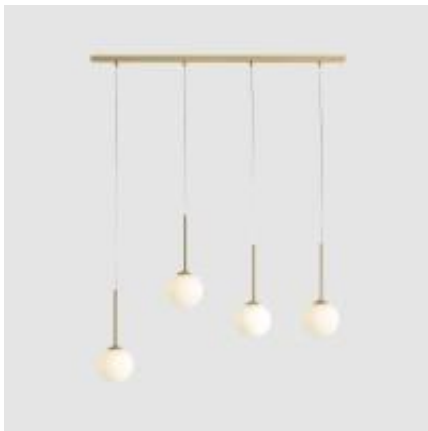

Link do produktu: <https://lumina.sklep.pl/bosso-4-brass-lampa-wiszaca-4xe14-1087l40-mosiadz-p-84611.html>

Bosso 4 Brass lampa wisząca 4xE14 1087L40 mosiądz

Cena	1 159,00 zł
Dostępność	Dostępny
Czas wysyłki	7-14 dni
Numer katalogowy	1087L40
Kod producenta	1087L40
Kod EAN	5904798655723
Producent	Aldex

Opis produktu

Wysokość: 1200 mm
Szerokość: 100 mm
Głębokość: 140 mm
Materiał: metal, szkło
Kolor wykończenia: mosiądz, biały
Zasilanie: 230 V
Źródło światła: 4 x 40 W E14
Stopień IP: 20
Klasa ochrony: I
Oprawa nie zawiera źródeł światła w komplecie