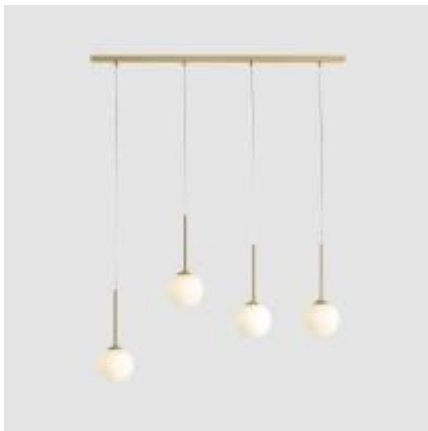

Link do produktu: <https://lumina.sklep.pl/bosso-4-brass-lampa-wiszaca-4xe14-1087l40-mosiadz-p-84611.html>

Bosso 4 Brass lampa wisząca 4xE14 1087L40 mosiądz

Cena	1 159,00 zł
Dostępność	Dostępny
Czas wysyłki	21-28 dni
Numer katalogowy	1087L40
Kod producenta	1087L40
Kod EAN	5904798655723
Producent	Aldex

Opis produktu

Wysokość: 1200 mm
Szerokość: 100 mm
Głębokość: 140 mm
Materiał: metal, szkło
Kolor wykończenia: mosiądz, biały
Zasilanie: 230 V
Źródło światła: 4 x 40 W E14
Stopień IP: 20
Klasa ochrony: I
Oprawa nie zawiera źródeł światła w komplecie