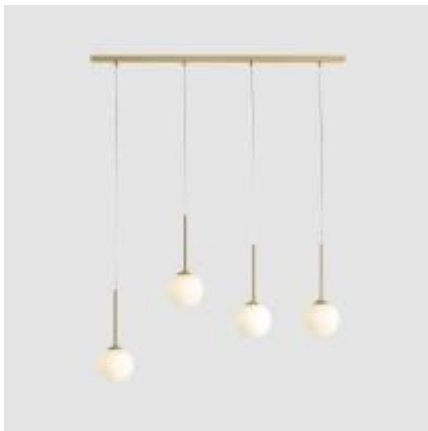

Dane aktualne na dzień: 02-04-2026 12:05

Link do produktu: <https://lumina.sklep.pl/bosso-4-brass-lampa-wiszaca-4xe14-1087l40-mosiadz-p-84611.html>

Bosso 4 Brass lampa wisząca 4xE14 1087L40 mosiądz

Cena	1 159,00 zł
Dostępność	Dostępny
Czas wysyłki	21-28 dni
Numer katalogowy	1087L40
Kod producenta	1087L40
Kod EAN	5904798655723
Producent	Aldex

Opis produktu

Wysokość: 1200 mm
Szerokość: 100 mm
Głębokość: 140 mm
Materiał: metal, szkło
Kolor wykończenia: mosiądz, biały
Zasilanie: 230 V
Źródło światła: 4 x 40 W E14
Stopień IP: 20
Klasa ochrony: I
Oprawa nie zawiera źródeł światła w komplecie