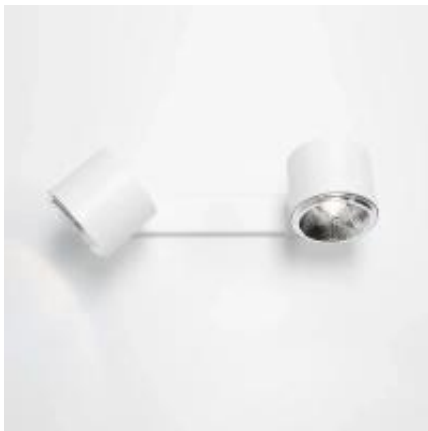

Dane aktualne na dzień: 05-04-2025 13:51

Link do produktu: <https://lumina.sklep.pl/bot-2-white-lampa-sufitowa-2xgu10-ar111-1046pl-h-biala-p-84676.html>

Bot 2 White lampa sufitowa 2xGU10 AR111 1046PL_H biała

Cena	289,00 zł
Dostępność	Dostępny
Czas wysyłki	7-14 dni
Numer katalogowy	1046PL_H
Kod producenta	1046PL_H
Kod EAN	5904798651480
Producent	Aldex

Opis produktu

Wysokość: 100 mm
Szerokość: 400 mm
Głębokość: 180 mm
Materiał: metal
Kolor wykończenia: biały
Zasilanie: 230 V
Źródło światła: 2 x 50 W GU10 AR111
Stopień IP: 20
Klasa ochrony: I
Oprawa nie zawiera źródeł światła