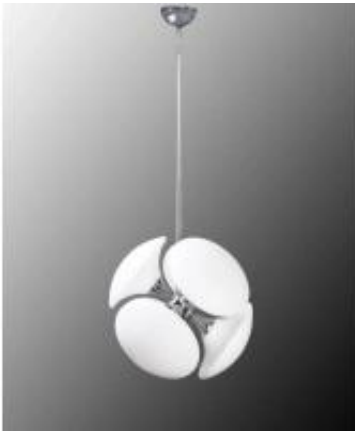

Dane aktualne na dzień: 11-04-2025 10:41

Link do produktu: <https://lumina.sklep.pl/bubu-lampa-wiszaca-6xe14-chrom-p-22582.html>

Bubu lampa wisząca 6xE14 chrom

Cena	599,00 zł
Dostępność	Dostępny
Czas wysyłki	2-3 dni
Numer katalogowy	7300860
Kod producenta	MD8218/6CH
Producent	Sinus Lighting

Opis produktu

Wymiary: 420 x 550 - 1200 mm

Materiał: metal, szkło

Kolor wykończenia: chrom

Zasilanie: 230 V

Źródło światła: 6 x 40 W E14

Stopień IP: 20

Klasa ochrony: I

Oprawa nie zawiera źródeł światła w komplecie