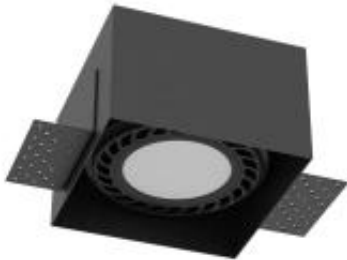

Dane aktualne na dzień: 30-06-2026 22:21

Link do produktu: <https://lumina.sklep.pl/cage-in-0-1-lampa-wbudowywana-1xgu10-czarna-p-82310.html>

## Cage in 0-1 lampa wbudowywana 1xGU10 czarna

Cena	<b>186,00 zł</b>
Dostępność	<b>Do wyczerpania zapasu</b>
Czas wysyłki	<b>Na zapytanie</b>
Numer katalogowy	<b>3268-Brosline</b>
Kod producenta	<b>3268-Brosline</b>
Kod EAN	<b>5903689932684</b>
Producent	<b>Brosline</b>

### Opis produktu

Wymiary: 85 x 120 x 120 mm

Materiał: stal

Kolor wykończenia: czarny

Zasilanie: 230 V

Źródło światła: 1 x 35 W GU10 ES111

Stopień IP: 20

Klasa ochrony: I