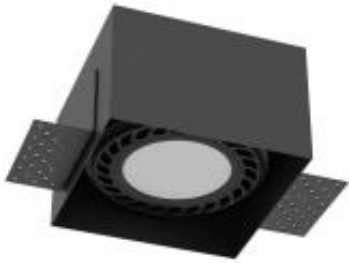

Link do produktu: <https://lumina.sklep.pl/cage-in-0-1-lampa-wbudowywana-1xgu10-czarna-p-82310.html>

Cage in 0-1 lampa wbudowywana 1xGU10 czarna

Cena	186,00 zł
Dostępność	Dostępny
Czas wysyłki	14-21 dni
Numer katalogowy	3268-Brosline
Kod producenta	3268-Brosline
Kod EAN	5903689932684
Producent	Brosline

Opis produktu

Wymiary: 85 x 120 x 120 mm

Materiał: stal

Kolor wykończenia: czarny

Zasilanie: 230 V

Źródło światła: 1 x 35 W GU10 ES111

Stopień IP: 20

Klasa ochrony: I