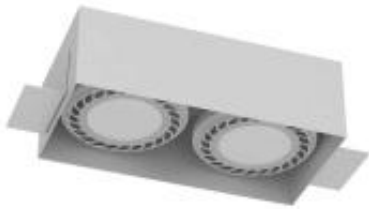

Link do produktu: <https://lumina.sklep.pl/cage-in-0-2-lampa-wbudowywana-2xgu10-biala-p-82313.html>

Cage in 0-2 lampa wbudowywana 2xGU10 biała

| | |
|------------------|----------------------|
| Cena | 233,00 zł |
| Dostępność | Dostępny |
| Czas wysyłki | 14-21 dni |
| Numer katalogowy | 3271-Brosline |
| Kod producenta | 3271-Brosline |
| Kod EAN | 5903689932714 |
| Producent | Brosline |

Opis produktu

Wymiary: 85 x 120 x 242 mm

Materiał: stal

Kolor wykończenia: biały

Zasilanie: 230 V

Źródło światła: 2 x 35 W GU10 ES111

Stopień IP: 20

Klasa ochrony: I