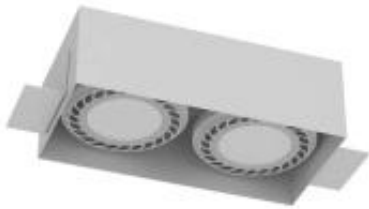

Dane aktualne na dzień: 05-04-2025 04:00

Link do produktu: <https://lumina.sklep.pl/cage-in-0-2-lampa-wbudowywana-2xgu10-biala-p-82313.html>

Cage in 0-2 lampa wbudowywana 2xGU10 biała

Cena	233,00 zł
Dostępność	Dostępny
Czas wysyłki	14-21 dni
Numer katalogowy	3271-Brosline
Kod producenta	3271-Brosline
Kod EAN	5903689932714
Producent	Brosline

Opis produktu

Wymiary: 85 x 120 x 242 mm

Materiał: stal

Kolor wykończenia: biały

Zasilanie: 230 V

Źródło światła: 2 x 35 W GU10 ES111

Stopień IP: 20

Klasa ochrony: I