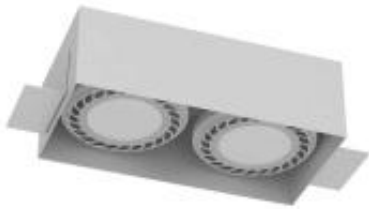

Link do produktu: <https://lumina.sklep.pl/cage-in-0-2-lampa-wbudowywana-2xgu10-biala-p-82313.html>

Cage in 0-2 lampa wbudowywana 2xGU10 biała

Cena	233,00 zł
Dostępność	Dostępny
Czas wysyłki	14-21 dni
Numer katalogowy	3271-Brosline
Kod producenta	3271-Brosline
Kod EAN	5903689932714
Producent	Brosline

Opis produktu

Wymiary: 85 x 120 x 242 mm

Materiał: stal

Kolor wykończenia: biały

Zasilanie: 230 V

Źródło światła: 2 x 35 W GU10 ES111

Stopień IP: 20

Klasa ochrony: I