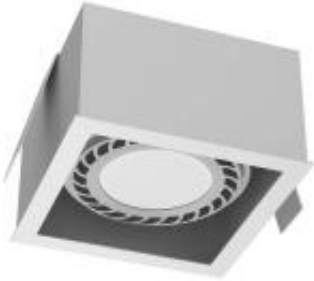

Dane aktualne na dzień: 16-05-2026 18:20

Link do produktu: <https://lumina.sklep.pl/cage-in-1-1-lampa-wbudowywana-1xgu10-biala-p-82315.html>

## Cage in 1-1 lampa wbudowywana 1xGU10 biała

Cena	<b>199,00 zł</b>
Dostępność	<b>Dostępny</b>
Czas wysyłki	<b>14-21 dni</b>
Numer katalogowy	<b>3273-Brosline</b>
Kod producenta	<b>3273-Brosline</b>
Kod EAN	<b>5903689932738</b>
Producent	<b>Brosline</b>

### Opis produktu

Wymiary: 85 x 136 x 136 mm

Materiał: stal

Kolor wykończenia: biały

Zasilanie: 230 V

Źródło światła: 1 x 35 W GU10 ES111

Stopień IP: 20

Klasa ochrony: I