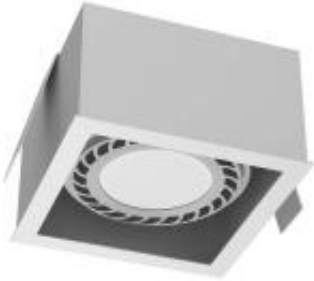

Dane aktualne na dzień: 30-06-2026 21:47

Link do produktu: <https://lumina.sklep.pl/cage-in-1-1-lampa-wbudowywana-1xgu10-biala-p-82315.html>

## Cage in 1-1 lampa wbudowywana 1xGU10 biała

Cena	<b>199,00 zł</b>
Dostępność	<b>Do wyczerpania zapasu</b>
Czas wysyłki	<b>Na zapytanie</b>
Numer katalogowy	<b>3273-Brosline</b>
Kod producenta	<b>3273-Brosline</b>
Kod EAN	<b>5903689932738</b>
Producent	<b>Brosline</b>

### Opis produktu

Wymiary: 85 x 136 x 136 mm

Materiał: stal

Kolor wykończenia: biały

Zasilanie: 230 V

Źródło światła: 1 x 35 W GU10 ES111

Stopień IP: 20

Klasa ochrony: I