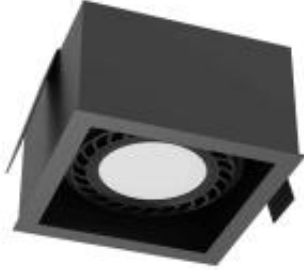

Link do produktu: <https://lumina.sklep.pl/cage-in-1-1-lampa-wbudowywana-1xgu10-czarna-p-82314.html>

Cage in 1-1 lampa wbudowywana 1xGU10 czarna

Cena	199,00 zł
Dostępność	Dostępny
Czas wysyłki	14-21 dni
Numer katalogowy	3272-Brosline
Kod producenta	3272-Brosline
Kod EAN	5903689932721
Producent	Brosline

Opis produktu

Wymiary: 85 x 136 x 136 mm

Materiał: stal

Kolor wykończenia: czarny

Zasilanie: 230 V

Źródło światła: 1 x 35 W GU10 ES111

Stopień IP: 20

Klasa ochrony: I