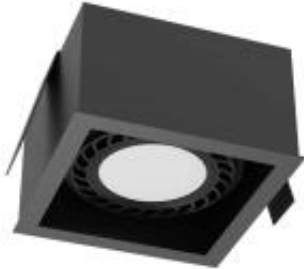

Link do produktu: <https://lumina.sklep.pl/cage-in-1-1-lampa-wbudowywana-1xgu10-czarna-p-82314.html>

Cage in 1-1 lampa wbudowywana 1xGU10 czarna

Cena	199,00 zł
Dostępność	Dostępny
Czas wysyłki	14-21 dni
Numer katalogowy	3272-Brosline
Kod producenta	3272-Brosline
Kod EAN	5903689932721
Producent	Brosline

Opis produktu

Wymiary: 85 x 136 x 136 mm

Materiał: stal

Kolor wykończenia: czarny

Zasilanie: 230 V

Źródło światła: 1 x 35 W GU10 ES111

Stopień IP: 20

Klasa ochrony: I