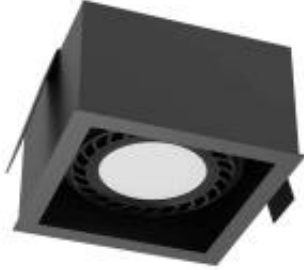

Link do produktu: <https://lumina.sklep.pl/cage-in-1-1-lampa-wbudowywana-1xgu10-czarna-p-82314.html>

Cage in 1-1 lampa wbudowywana 1xGU10 czarna

Cena	199,00 zł
Dostępność	Dostępny
Czas wysyłki	14-21 dni
Numer katalogowy	3272-Brosline
Kod producenta	3272-Brosline
Kod EAN	5903689932721
Producent	Brosline

Opis produktu

Wymiary: 85 x 136 x 136 mm

Materiał: stal

Kolor wykończenia: czarny

Zasilanie: 230 V

Źródło światła: 1 x 35 W GU10 ES111

Stopień IP: 20

Klasa ochrony: I