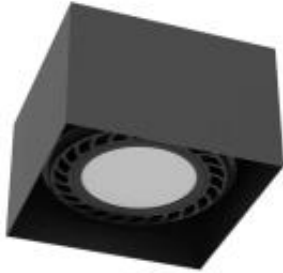

Dane aktualne na dzień: 12-04-2026 23:55

Link do produktu: <https://lumina.sklep.pl/cage-out-0-1-lampa-sufitowa-1xgu10-czarna-p-82230.html>

Cage out 0-1 lampa sufitowa 1xGU10 czarna

| | |
|------------------|----------------------|
| Cena | 157,00 zł |
| Dostępność | Dostępny |
| Czas wysyłki | 14-21 dni |
| Numer katalogowy | 1267-Brosline |
| Kod producenta | 1267-Brosline |
| Kod EAN | 5903689912679 |
| Producent | Brosline |

Opis produktu

Wymiary: 85 x 122 x 122 mm
Materiał: stal, tworzywo sztuczne
Kolor wykończenia: czarny
Zasilanie: 230 V
Źródło światła: 1 x 35 W GU10 ES111
Stopień IP: 20
Klasa ochrony: I
Oprawa nie zawiera źródła światła w komplecie