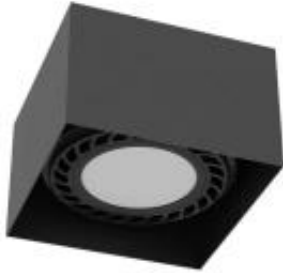

Dane aktualne na dzień: 09-04-2025 21:05

Link do produktu: <https://lumina.sklep.pl/cage-out-0-1-lampa-sufitowa-1xgu10-czarna-p-82230.html>

## Cage out 0-1 lampa sufitowa 1xGU10 czarna

Cena	<b>157,00 zł</b>
Dostępność	<b>Dostępny</b>
Czas wysyłki	<b>14-21 dni</b>
Numer katalogowy	<b>1267-Brosline</b>
Kod producenta	<b>1267-Brosline</b>
Kod EAN	<b>5903689912679</b>
Producent	<b>Brosline</b>

### Opis produktu

Wymiary: 85 x 122 x 122 mm  
Materiał: stal, tworzywo sztuczne  
Kolor wykończenia: czarny  
Zasilanie: 230 V  
Źródło światła: 1 x 35 W GU10 ES111  
Stopień IP: 20  
Klasa ochrony: I  
Oprawa nie zawiera źródła światła w komplecie