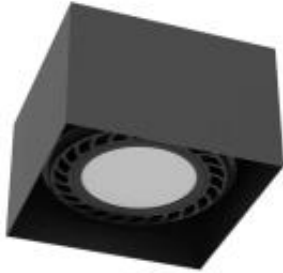

Dane aktualne na dzień: 28-05-2026 03:41

Link do produktu: <https://lumina.sklep.pl/cage-out-0-1-lampa-sufitowa-1xgu10-czarna-p-82230.html>

Cage out 0-1 lampa sufitowa 1xGU10 czarna

Cena	157,00 zł
Dostępność	Dostępny
Czas wysyłki	14-21 dni
Numer katalogowy	1267-Brosline
Kod producenta	1267-Brosline
Kod EAN	5903689912679
Producent	Brosline

Opis produktu

Wymiary: 85 x 122 x 122 mm
Materiał: stal, tworzywo sztuczne
Kolor wykończenia: czarny
Zasilanie: 230 V
Źródło światła: 1 x 35 W GU10 ES111
Stopień IP: 20
Klasa ochrony: I
Oprawa nie zawiera źródła światła w komplecie