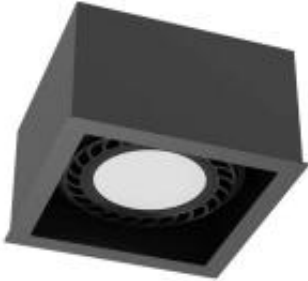

Dane aktualne na dzień: 05-04-2025 07:36

Link do produktu: <https://lumina.sklep.pl/cage-out-1-1-lampa-sufitowa-1xgu10-czarna-p-82234.html>

## Cage out 1-1 lampa sufitowa 1xGU10 czarna

Cena	<b>175,00 zł</b>
Dostępność	<b>Dostępny</b>
Czas wysyłki	<b>14-21 dni</b>
Numer katalogowy	<b>1271-Brosline</b>
Kod producenta	<b>1271-Brosline</b>
Kod EAN	<b>5903689912716</b>
Producent	<b>Brosline</b>

### Opis produktu

Wymiary: 85 x 133 x 133 mm  
Materiał: stal, tworzywo sztuczne  
Kolor wykończenia: czarny  
Zasilanie: 230 V  
Źródło światła: 1 x 35 W GU10 ES111  
Stopień IP: 20  
Klasa ochrony: I  
Oprawa nie zawiera źródła światła w komplecie