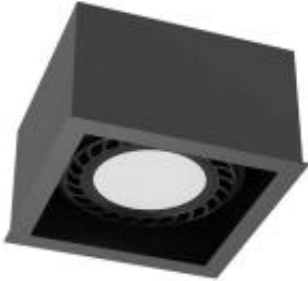

Link do produktu: <https://lumina.sklep.pl/cage-out-1-1-lampa-sufitowa-1xgu10-czarna-p-82234.html>

## Cage out 1-1 lampa sufitowa 1xGU10 czarna

Cena	<b>175,00 zł</b>
Dostępność	<b>Do wyczerpania zapasu</b>
Czas wysyłki	<b>Na zapytanie</b>
Numer katalogowy	<b>1271-Brosline</b>
Kod producenta	<b>1271-Brosline</b>
Kod EAN	<b>5903689912716</b>
Producent	<b>Brosline</b>

### Opis produktu

Wymiary: 85 x 133 x 133 mm  
Materiał: stal, tworzywo sztuczne  
Kolor wykończenia: czarny  
Zasilanie: 230 V  
Źródło światła: 1 x 35 W GU10 ES111  
Stopień IP: 20  
Klasa ochrony: I  
Oprawa nie zawiera źródła światła w komplecie