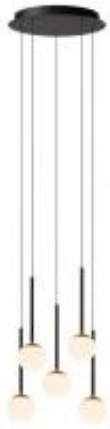

Link do produktu: <https://lumina.sklep.pl/calina-led-lampa-wiszaca-5x8-2w-5x522lm-2700k-244043530-p-92824.html>

Calina LED lampa wisząca 5x8,2W 5x522lm 2700K 24404/35/30

Cena	2 200,00 zł
Dostępność	Dostępny
Czas wysyłki	7-14 dni
Numer katalogowy	24404/35/30
Kod producenta	24404/35/30
Kod EAN	5411212241979
Producent	Lucide

Opis produktu

Wymiary: 1693 x 699 mm
Materiał: metal, akryl
Kolor wykończenia: czarny, biały
Zasilanie: 230 V
Źródło światła: 5 x 8,2 W LED (moduły LED w komplecie)
Klasa efektywności energetycznej EEL: G
Strumień świetlny: 5 x 522 lm
Temperatura barwowa światła: 2700 K
Barwa światła: ciepła biała
Możliwość ściemniania: tak
Stopień IP: 20
Klasa ochrony: I