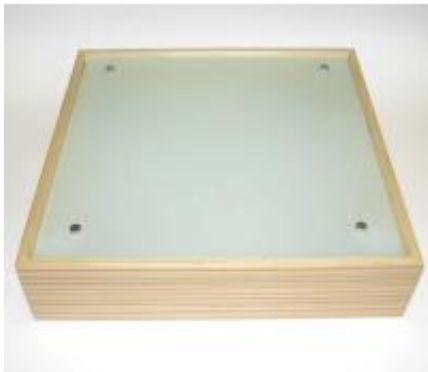

Dane aktualne na dzień: 13-05-2026 01:10

Link do produktu: <https://lumina.sklep.pl/calypso-duze-plafon-4xe27-zebrano-p-72258.html>

## Calypso duże plafon 4xE27 zebrano

Cena	<b>195,00 zł</b>
Cena poprzednia	<b>444,00 zł</b>
Dostępność	<b>Do wyczerpania zapasu</b>
Czas wysyłki	<b>1-2 dni</b>
Numer katalogowy	<b>DS300 4740</b>
Kod producenta	<b>DS300 4740</b>
Producent	<b>Cleoni</b>

### Opis produktu

Wymiary: 474 x 474 x 115 mm  
Materiał: metal, szkło piaskowane, sklejka fornirowana  
Kolor drewna: zebrano  
Zasilanie: 230 V  
Źródło światła: 4 x 23 W E27  
Stopień IP: 20  
Klasa ochrony: I