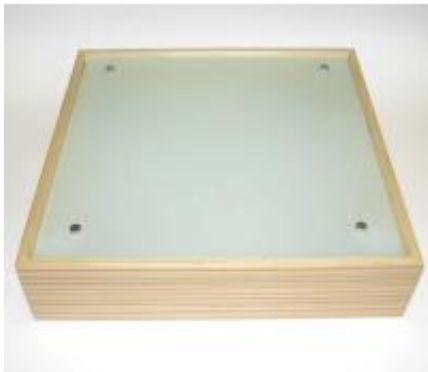

Dane aktualne na dzień: 27-06-2026 06:47

Link do produktu: <https://lumina.sklep.pl/calypso-duze-plafon-4xe27-zebrano-p-72258.html>

Calypso duże plafon 4xE27 zebrano

Cena	195,00 zł
Cena poprzednia	444,00 zł
Dostępność	Do wyczerpania zapasu
Czas wysyłki	1-2 dni
Numer katalogowy	DS300 4740
Kod producenta	DS300 4740
Producent	Cleoni

Opis produktu

Wymiary: 474 x 474 x 115 mm
Materiał: metal, szkło piaskowane, sklejka fornirowana
Kolor drewna: zebrano
Zasilanie: 230 V
Źródło światła: 4 x 23 W E27
Stopień IP: 20
Klasa ochrony: I