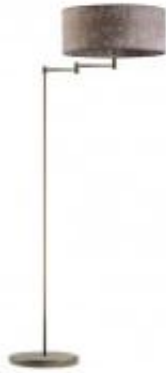

Link do produktu: <https://lumina.sklep.pl/cancun-lampa-podlogowa-e27-abazur-beton-stelaz-bialy-czarny-srebrny-chrom-stal-szczotkowana-stare-zloto-p-58015.html>

Cancun lampa podłogowa E27 abażur beton, stelaż (biały, czarny, srebrny, chrom, stal szczotkowana, stare złoto)

Cena	745,00 zł
Dostępność	Dostępny
Czas wysyłki	7-10 dni
Numer katalogowy	14578_stare_zloto_beton
Kod producenta	11122
Producent	Lysne

Opis produktu

Wysokość: 1550 mm

Szerokość: 630 mm

Wymiary abażura:

Wysokość: 200 mm

Średnica: 400 mm

Materiał stelaża: elementy metalowe

Materiał abażura: holenderska tkanina tekstylna podklejona na folii PVC

Dostępne kolory stelaża: biały, srebrny, czarny, chrom, stal szczotkowana, stare złoto

Kolor abażura: beton (szary melanż)

Zasilanie: 230 V

Źródło światła: 1 x 60 W E27 (żarówka tradycyjna, halogenowa lub źródło LED)

Stopień IP: 20

Klasa ochrony: I

Oprawa nie zawiera źródła światła

Dostępne kolory abażura: biały, ecru, jasny szary (gołębi), miętowy, musztardowy, jasny różowy, beżowy, szary (stalowy), czerwony, niebieski, zieleń butelkowa, granatowy, grafitowy, brązowy, czarny, czarny ze złotym wnętrzem oraz szary melanż (tzw. beton)