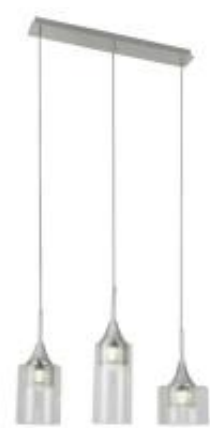

Link do produktu: <https://lumina.sklep.pl/candice-lampa-wiszaca-led-15w-1200lm-6350-chrom-p-65163.html>

## Candice lampa wisząca LED 15W 1200lm 6350 chrom

Cena	<b>486,00 zł</b>
Dostępność	<b>Na zapytanie</b>
Czas wysyłki	<b>Na zapytanie</b>
Numer katalogowy	<b>6350-RAB</b>
Kod producenta	<b>6350</b>
Kod EAN	<b>5998250363509</b>
Producent	<b>Rabalux</b>

### Opis produktu

Wymiary: 1200 x 520 x 520 mm

Materiał: metal, szkło

Kolor wykończenia: chrom, transparentny

Zasilanie: 230 V

Źródła światła: 15 W LED (moduły LED w komplecie)

Strumień świetlny: 120 lm

Barwa światła: neutralna biała