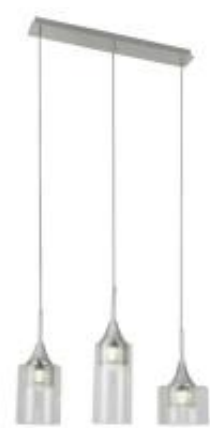

Link do produktu: <https://lumina.sklep.pl/candice-lampa-wiszaca-led-15w-1200lm-6350-chrom-p-65163.html>

Candice lampa wisząca LED 15W 1200lm 6350 chrom

Cena	225,20 zł
Dostępność	Na zapytanie
Czas wysyłki	Na zapytanie
Numer katalogowy	6350-RAB
Kod producenta	6350
Kod EAN	5998250363509
Producent	Rabalux

Opis produktu

Wymiary: 1200 x 520 x 520 mm

Materiał: metal, szkło

Kolor wykończenia: chrom, transparentny

Zasilanie: 230 V

Źródła światła: 15 W LED (moduły LED w komplecie)

Strumień świetlny: 120 lm

Barwa światła: neutralna biała