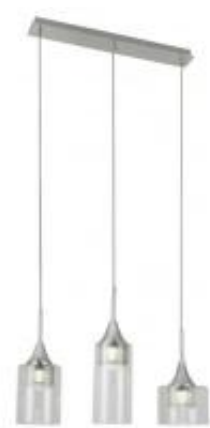

Link do produktu: <https://lumina.sklep.pl/candice-lampa-wiszaca-led-15w-1200lm-6350-chrom-p-65163.html>

Candice lampa wisząca LED 15W 1200lm 6350 chrom

Cena	486,00 zł
Dostępność	Dostępny
Czas wysyłki	7-14 dni
Numer katalogowy	6350-RAB
Kod producenta	6350
Kod EAN	5998250363509
Producent	Rabalux

Opis produktu

Wymiary: 1200 x 520 x 520 mm

Materiał: metal, szkło

Kolor wykończenia: chrom, transparentny

Zasilanie: 230 V

Źródła światła: 15 W LED (moduły LED w komplecie)

Strumień świetlny: 120 lm

Barwa światła: neutralna biała