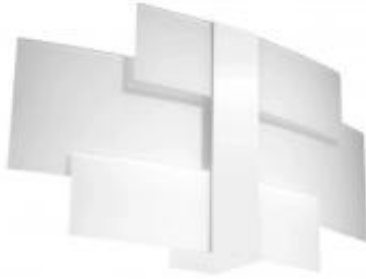

Dane aktualne na dzień: 09-04-2025 05:37

Link do produktu: <https://lumina.sklep.pl/celia-kinkiet-2xg9-bialy-sl1046-p-80644.html>

Celia kinkiet 2xG9 biały SL.1046

Cena	279,00 zł
Dostępność	Dostępny
Czas wysyłki	1-2 dni
Numer katalogowy	SL.1046
Kod producenta	SL.1046
Kod EAN	5903282723009
Producent	Sollux Lighting

Opis produktu

Długość: 420 mm
Szerokość: 70 mm
Wysokość: 230 mm
Materiał: stal, szkło
Kolor wykończenia: biały
Zasilanie: 230 V
Źródło światła: 2 x G9 40 W
Stopień IP: 20
Klasa ochrony: I
Oprawa nie zawiera źródeł światła w komplecie