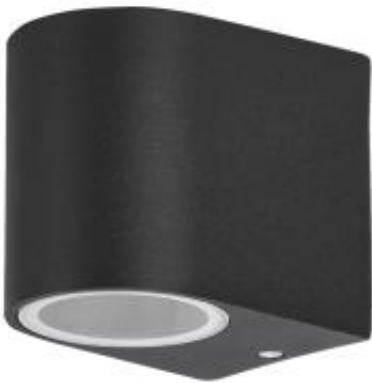

Dane aktualne na dzień: 11-04-2025 17:30

Link do produktu: <https://lumina.sklep.pl/chile-kinkiet-8029-1x35w-ip44-czarny-p-38000.html>

## Chile kinkiet 8029 1x35W IP44 czarny

Cena	<b>59,42 zł</b>
Dostępność	<b>Na zapytanie</b>
Czas wysyłki	<b>Na zapytanie</b>
Numer katalogowy	<b>8029-RAB</b>
Kod producenta	<b>8029</b>
Kod EAN	<b>5998250380292</b>
Producent	<b>Rabalux</b>

### Opis produktu

Wysokość: 80 mm  
Szerokość: 65 mm  
Odległość od ściany: 94 mm  
Materiał: metal, szkło  
Kolor: czarny  
Zasilanie: 230 V  
Źródła światła: 1 x 35 W GU10 (żarówka halogenowa lub źródło LED)  
Świecenie: jednokierunkowe  
Stopień IP: 44  
Klasa ochrony: I  
Oprawa nie zawiera źródła światła