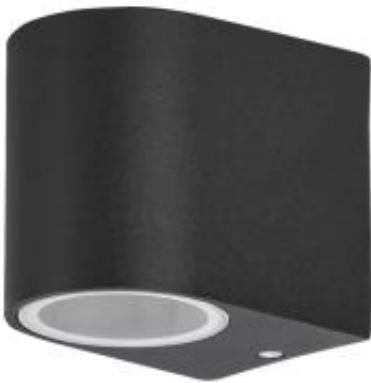

Dane aktualne na dzień: 01-01-2026 09:14

Link do produktu: <https://lumina.sklep.pl/chile-kinkiet-8029-1x35w-ip44-czarny-p-38000.html>

## Chile kinkiet 8029 1x35W IP44 czarny

Cena	<b>59,42 zł</b>
Dostępność	<b>Dostępny</b>
Czas wysyłki	<b>7-14 dni</b>
Numer katalogowy	<b>8029-RAB</b>
Kod producenta	<b>8029</b>
Kod EAN	<b>5998250380292</b>
Producent	<b>Rabalux</b>

### Opis produktu

Wysokość: 80 mm  
Szerokość: 65 mm  
Odległość od ściany: 94 mm  
Materiał: metal, szkło  
Kolor: czarny  
Zasilanie: 230 V  
Źródła światła: 1 x 35 W GU10 (żarówka halogenowa lub źródło LED)  
Świecenie: jednokierunkowe  
Stopień IP: 44  
Klasa ochrony: I  
Oprawa nie zawiera źródła światła