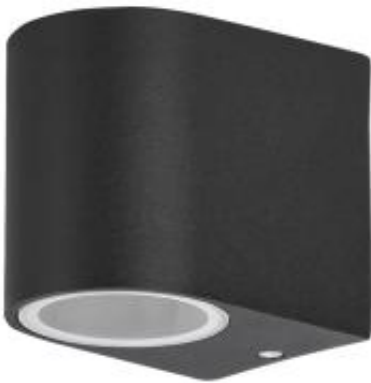

Dane aktualne na dzień: 16-05-2026 20:24

Link do produktu: <https://lumina.sklep.pl/chile-kinkiet-8029-1x35w-ip44-czarny-p-38000.html>

Chile kinkiet 8029 1x35W IP44 czarny

Cena	59,42 zł
Dostępność	Dostępny
Czas wysyłki	7-14 dni
Numer katalogowy	8029-RAB
Kod producenta	8029
Kod EAN	5998250380292
Producent	Rabalux

Opis produktu

Wysokość: 80 mm
Szerokość: 65 mm
Odległość od ściany: 94 mm
Materiał: metal, szkło
Kolor: czarny
Zasilanie: 230 V
Źródła światła: 1 x 35 W GU10 (żarówka halogenowa lub źródło LED)
Świecenie: jednokierunkowe
Stopień IP: 44
Klasa ochrony: I
Oprawa nie zawiera źródła światła