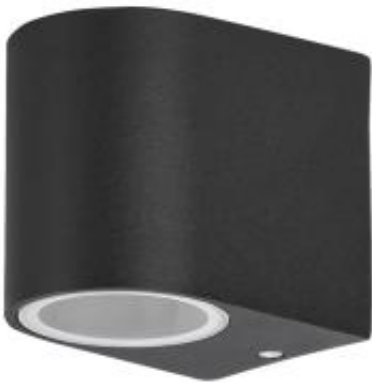

Dane aktualne na dzień: 01-07-2026 01:07

Link do produktu: <https://lumina.sklep.pl/chile-kinkiet-8029-1x35w-ip44-czarny-p-38000.html>

Chile kinkiet 8029 1x35W IP44 czarny

| | |
|------------------|----------------------|
| Cena | 71,00 zł |
| Dostępność | Dostępny |
| Czas wysyłki | 7-14 dni |
| Numer katalogowy | 8029-RAB |
| Kod producenta | 8029 |
| Kod EAN | 5998250380292 |
| Producent | Rabalux |

Opis produktu

Wysokość: 80 mm
Szerokość: 65 mm
Odległość od ściany: 94 mm
Materiał: metal, szkło
Kolor: czarny
Zasilanie: 230 V
Źródła światła: 1 x 35 W GU10 (żarówka halogenowa lub źródło LED)
Świecenie: jednokierunkowe
Stopień IP: 44
Klasa ochrony: I
Oprawa nie zawiera źródła światła