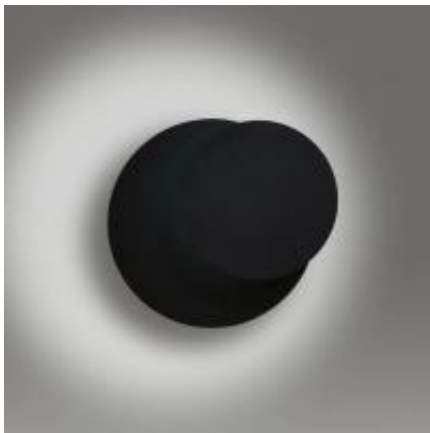

Dane aktualne na dzień: 05-04-2025 05:33

Link do produktu: <https://lumina.sklep.pl/circle-1c-black-kinkiet-g9-p-61470.html>

Circle 1C black kinkiet G9

Cena	149,00 zł
Dostępność	Dostępny
Czas wysyłki	3-7 dni
Numer katalogowy	972/2_EMIBIG
Kod producenta	972/2
Kod EAN	5907106009584
Producent	Emibig Lighting

Opis produktu

Wymiary:
Szerokość: 220 mm
Wysokość: 200 mm
Materiał: stal lakierowana, sklejka
Kolor Wykończenia: czarny
Zasilanie: 230 V
Źródło światła: 1 x 20 W G9 (żarówka halogenowa lub źródło LED)
Stopień IP: 20
Klasa ochrony: I
Oprawa nie zawiera źródła światła