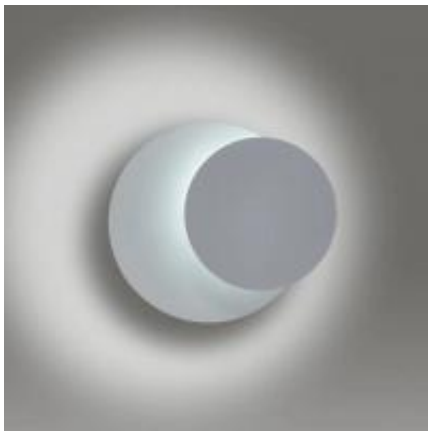

Dane aktualne na dzień: 19-08-2025 07:10

Link do produktu: <https://lumina.sklep.pl/circle-1c-white-kinkiet-g9-p-61471.html>

Circle 1C white kinkiet G9

Cena	149,00 zł
Dostępność	Dostępny
Czas wysyłki	3-7 dni
Numer katalogowy	972/1_EMIBIG
Kod producenta	972/1
Kod EAN	5907106009577
Producent	Emibig Lighting

Opis produktu

Wymiary:
Szerokość: 220 mm
Wysokość: 200 mm
Materiał: stal lakierowana, sklejka
Kolor Wykończenia: biały
Zasilanie: 230 V
Źródło światła: 1 x 20 W G9 (żarówka halogenowa lub źródło LED)
Stopień IP: 20
Klasa ochrony: I
Oprawa nie zawiera źródła światła