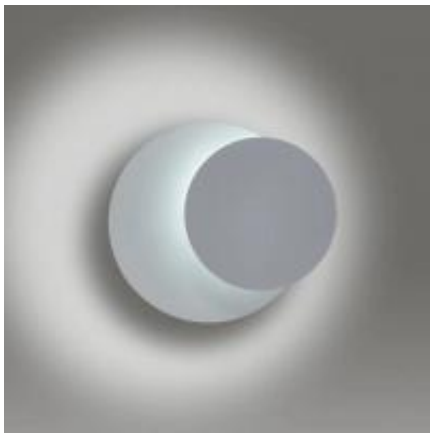

Dane aktualne na dzień: 05-04-2025 09:52

Link do produktu: <https://lumina.sklep.pl/circle-1c-white-kinkiet-g9-p-61471.html>

## Circle 1C white kinkiet G9

Cena	<b>149,00 zł</b>
Dostępność	<b>Dostępny</b>
Czas wysyłki	<b>3-7 dni</b>
Numer katalogowy	<b>972/1_EMIBIG</b>
Kod producenta	<b>972/1</b>
Kod EAN	<b>5907106009577</b>
Producent	<b>Emibig Lighting</b>

### Opis produktu

Wymiary:  
Szerokość: 220 mm  
Wysokość: 200 mm  
Materiał: stal lakierowana, sklejka  
Kolor Wykończenia: biały  
Zasilanie: 230 V  
Źródło światła: 1 x 20 W G9 (żarówka halogenowa lub źródło LED)  
Stopień IP: 20  
Klasa ochrony: I  
Oprawa nie zawiera źródła światła