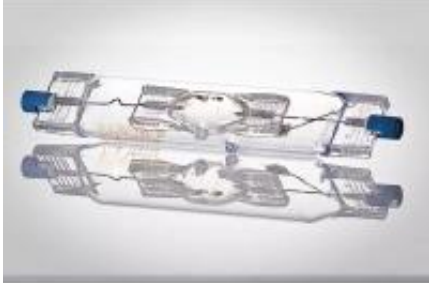

Dane aktualne na dzień: 07-04-2025 17:14

Link do produktu: <https://lumina.sklep.pl/colorlite-hit-de-70-blue-rx7s-p-25106.html>

Colorlite HIT-DE 70 blue RX7s

| | |
|------------------|------------------------------|
| Cena | 163,00 zł |
| Dostępność | Do wyczerpania zapasu |
| Czas wysyłki | 1-2 dni |
| Numer katalogowy | 22240 |
| Kod producenta | 22412401 |
| Producent | Natrium |

Opis produktu

Wymiary: 114,2 x 20 mm
Pobór mocy: 75 W
Napięcie: 230 V
Strumień świetlny: 1700 lm
Barwa światła: niebieska (475 nm)
Trzonek: RX7s
Trwałość: 6000 h
Pozycja pracy: p45