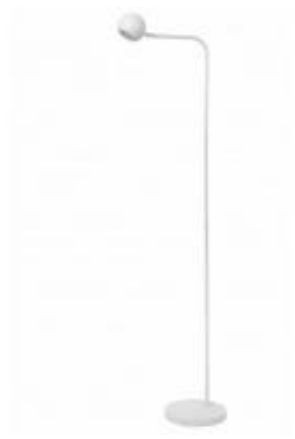

Link do produktu: <https://lumina.sklep.pl/comet-led-lampa-podlogowa-3w-280lm-2700k-367210331-p-85597.html>

Comet LED lampa podłogowa 3W 280lm 2700K 36721/03/31

Cena	515,00 zł
Dostępność	Dostępny
Czas wysyłki	7-14 dni
Numer katalogowy	36721/03/31
Kod producenta	36721/03/31
Kod EAN	5411212361318
Producent	Lucide

Opis produktu

Wymiary: 1380 x 380 x 230 mm

Materiał: metal

Kolor wykończenia: biały

Zasilanie: 230 V. wbudowany akumulator

Źródło światła: 3 W LED (moduł LED w komplecie)

Strumień świetlny: 280 lm

Temperatura barwowa światła: 2700 K

Barwa światła: ciepła biała

Możliwość ściemniania: tak (za pośrednictwem funkcji dotykowej na lampie)

Stopień IP: 20

Klasa ochrony: III