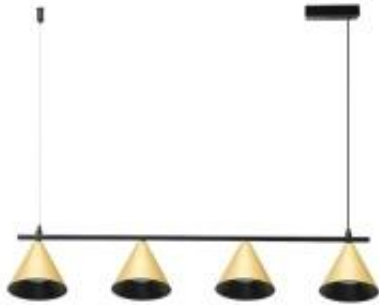

Dane aktualne na dzień: 13-05-2026 01:18

Link do produktu: <https://lumina.sklep.pl/cone-lampa-wiszaca-4xgu10-zlota-ml1125-p-96641.html>

Cone lampa wisząca 4xGU10 złota ML1125

Cena	175,00 zł
Dostępność	Dostępny
Czas wysyłki	2-3 dni
Numer katalogowy	ML1125
Kod producenta	ML1125
Kod EAN	5902693711254
Producent	Milagro

Opis produktu

Wymiary: 120 x 1150 x 732 mm

Materiał: aluminium

Kolor wykończenia: złoty

Zasilanie: 230 V

Źródła światła: 4 x 10 W GU10

Stopień IP: 20

Klasa ochrony: I