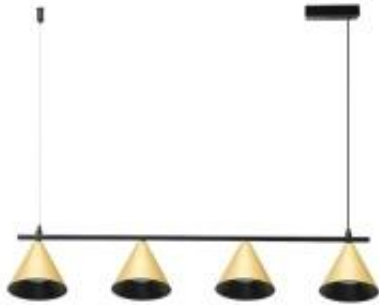

Link do produktu: <https://lumina.sklep.pl/cone-lampa-wiszaca-4xgu10-zlota-ml1125-p-96641.html>

Cone lampa wisząca 4xGU10 złota ML1125

Cena	175,00 zł
Dostępność	Dostępny
Czas wysyłki	2-3 dni
Numer katalogowy	ML1125
Kod producenta	ML1125
Kod EAN	5902693711254
Producent	Milagro

Opis produktu

Wymiary: 120 x 1150 x 732 mm

Materiał: aluminium

Kolor wykończenia: złoty

Zasilanie: 230 V

Źródła światła: 4 x 10 W GU10

Stopień IP: 20

Klasa ochrony: I