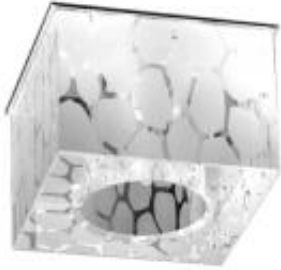

Dane aktualne na dzień: 05-04-2025 11:19

Link do produktu: <https://lumina.sklep.pl/cristaldream-oczko-sufitowe-1xg4-20w-12v-5132101-p-33844.html>

Cristaldream oczko sufitowe 1xG4 20W 12V 5132101

Cena	39,00 zł
Dostępność	Do wyczerpania zapasu
Czas wysyłki	Na zapytanie
Numer katalogowy	28005
Kod producenta	5132101
Producent	Spotlight

Opis produktu

Szerokość: 70 mm
Głębokość: 70 mm
Wysokość: 67 mm
Otwór montażowy średnica: 50 mm
Materiał: metal, szkło
Kolor wykończenia: chrom, transparentny
Zasilanie: 12 V (niezbędny odpowiedni transformator 230 V / 12 V)
Źródło światła: 1 x 20 W G4 12 V (żarówka halogenowa lub źródło LED)
Stopień IP: 20
Klasa ochrony: III

W zestawie żarówka halogenowa G4 20 W 260 lm.