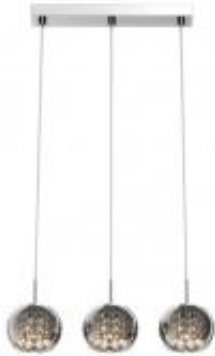

Link do produktu: <https://lumina.sklep.pl/crystal-lampa-wiszaca-p0076-03n-b5fz-g9-p-44119.html>

Crystal lampa wisząca P0076-03N-B5FZ G9

Cena	549,00 zł
Dostępność	Niedostępny
Czas wysyłki	Na zapytanie
Numer katalogowy	003064-001012
Kod producenta	P0076-03N-B5FZ
Kod EAN	5905316600119
Producent	ZUMA Line

Opis produktu

Wymiary: 1300 x 730 x 130 mm

Materiał: metal, szkło, kryształ

Kolor wykończenia: chrom, transparentny, srebrny

Zasilanie: 230V

Źródło światła: 3 x 42 W G9 (żarówki halogenowe lub źródła LED)

Stopień IP: 20