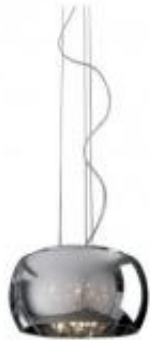

Dane aktualne na dzień: 10-04-2025 18:43

Link do produktu: <https://lumina.sklep.pl/crystal-p0076-05l-p-24432.html>

Crystal P0076-05L

Cena	899,00 zł
Dostępność	Na zapytanie
Czas wysyłki	Na zapytanie
Numer katalogowy	003064-001003
Kod producenta	P0076-05L-F4FZ
Kod EAN	5905316600041
Producent	ZUMA Line

Opis produktu

Wysokość: 1450mm
Średnica: 400mm
Materiał: metal, szkło, kryształ
Kolor: chrom
Zasilanie: 230V
Źródło światła: 5x40W G9 (w komplecie)
Stopień IP: 20
Klasa ochrony: I