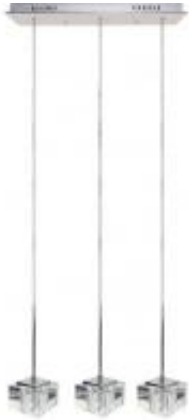

Dane aktualne na dzień: 12-04-2025 05:30

Link do produktu: <https://lumina.sklep.pl/cube-3-lampa-wiszaca-g4-chrom-p-72062.html>

Cube 3 lampa wisząca G4 chrom

Cena	300,00 zł
Dostępność	Dostępny
Czas wysyłki	2-3 dni
Numer katalogowy	7300070
Kod producenta	XD8008/3
Producent	Sinus Lighting

Opis produktu

Wymiary klosza: 90 x 90 x 60 mm
Wysokość: 1200 - 300 mm (regulowana)
Szerokość: 550 mm
Materiał: metal, szkło
Kolor wykończenia: chrom, transparentny
Zasilanie: 230 V (wbudowany transformator)
Źródło światła: 2 x 20 W G4 12 V (żarówki halogenowe lub źródła LED)
Stopień IP: 20
Klasa ochrony: I
Oprawa nie zawiera źródeł światła