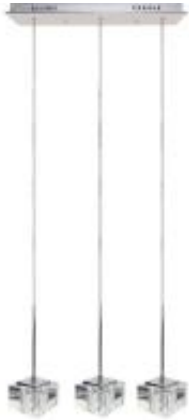

Dane aktualne na dzień: 30-06-2026 21:08

Link do produktu: <https://lumina.sklep.pl/cube-3-lampa-wiszaca-g4-chrom-p-72062.html>

Cube 3 lampa wisząca G4 chrom

Cena	300,00 zł
Dostępność	Do wyczerpania zapasu
Czas wysyłki	Na zapytanie
Numer katalogowy	7300070
Kod producenta	XD8008/3
Producent	Sinus Lighting

Opis produktu

Wymiary klosza: 90 x 90 x 60 mm
Wysokość: 1200 - 300 mm (regulowana)
Szerokość: 550 mm
Materiał: metal, szkło
Kolor wykończenia: chrom, transparentny
Zasilanie: 230 V (wbudowany transformator)
Źródło światła: 2 x 20 W G4 12 V (żarówki halogenowe lub źródła LED)
Stopień IP: 20
Klasa ochrony: I
Oprawa nie zawiera źródeł światła