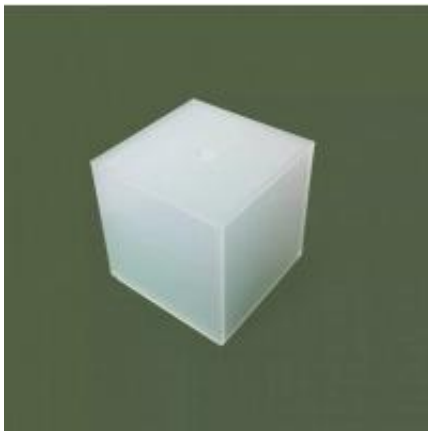

Dane aktualne na dzień: 05-04-2025 09:46

Link do produktu: <https://lumina.sklep.pl/cube-klosz-do-opraw-su-ma-p-56536.html>

## Cube klosz do opraw SU-MA

Cena	<b>31,98 zł</b>
Dostępność	<b>Dostępny</b>
Czas wysyłki	<b>2-3 dni</b>
Numer katalogowy	<b>KLOSZ CUBE</b>
Kod producenta	<b>KLOSZ CUBE</b>
Kod EAN	<b>5908310063140</b>
Producent	<b>SU-MA</b>

### Opis produktu

Wymiary:  
Wysokość: 80 mm  
Szerokość: 80 mm  
Głębokość: 80 mm  
Materiał: szkło akrylowe (PMMA) satynowane  
Kolor wykończenia: mleczny

Klosz do opraw ogrodowych SU-MA z serii Cube. Klosz mocowany do oprawy za pomocą kleju.