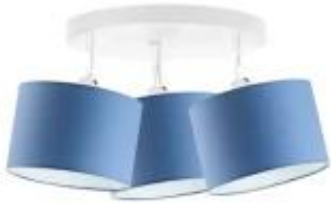

Link do produktu: <https://lumina.sklep.pl/dakota-lampa-sufitowa-3xe27-abazur-niebieski-stelaz-bialy-czarny-srebrny-chrom-stal-szczotkowana-stare-zloto-p-81563.html>

Dakota lampa sufitowa 3xE27 abazur niebieski, stelaż (biały, czarny, srebrny, chrom, stal szczotkowana, stare złoto)

Cena	319,00 zł
Dostępność	Dostępny
Czas wysyłki	5-7 dni
Numer katalogowy	14599_dakota_niebieski
Kod producenta	500038-Dakota
Producent	Lysne

Opis produktu

Wysokość: 300 mm

Szerokość: 400 mm

Wymiary abażura:

Wysokość: 120 mm

Średnica: 175 mm

Materiał stelaża: elementy metalowe

Materiał abażura: holenderska tkanina tekstylna podklejona na folii PVC

Dostępne kolory stelaża: malowane proszkowo (biały, czarny, srebrny) galwanizowane (chrom, stal szczotkowana, stare złoto)

Kolor abażura: niebieski

Zasilanie: 230 V

Źródło światła: 3 x 60 W E27 (źródła LED)

Stopień IP: 20

Klasa ochrony: I

Oprawa nie zawiera źródeł światła

Dostępne kolory abażura: biały, ecru, jasny szary (gołębi), miętowy, musztardowy, jasny różowy, jasny fioletowy, beżowy, szary (stalowy), czerwony, rdzawy, morski, niebieski, fioletowy, zieleń butelkowa, granatowy, grafitowy, brązowy, czarny oraz szary melanz (tzw. beton)