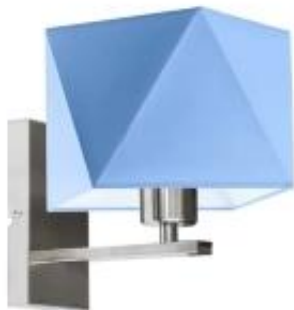

Link do produktu: <https://lumina.sklep.pl/dallas-kinkiet-e27-abazur-niebieski-stelaz-bialy-czarny-chrom-stal-szczotkowana-stare-zloto-p-65503.html>

Dallas kinkiet E27 abażur niebieski, stelaż (biały, czarny, chrom, stal szczotkowana, stare złoto)

Cena	175,00 zł
Dostępność	Dostępny
Czas wysyłki	5-7 dni
Numer katalogowy	16511_niebieski
Kod producenta	16511
Producent	Lysne

Opis produktu

Wysokość: 220 mm

Szerokość: 250 mm

Wymiary abażura:

Wysokość: 160 mm

Szerokość: 160 x 160 mm

Przekątna: 225 mm

Materiał stelaża: elementy metalowe

Materiał abażura: holenderska tkanina tekstylna podklejona na folii PVC

Dostępne kolory stelaża: biały, czarny, chrom, stal szczotkowana, stare złoto

Produkt polski

Produkt posiada dodatkowe opcje:

Kolor stelaża: biały , czarny , chrom , stal szczotkowana , stare złoto