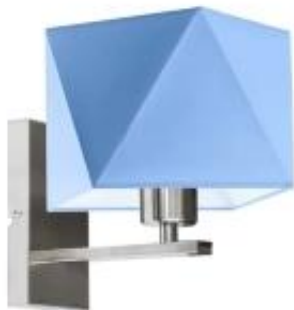

Link do produktu: <https://lumina.sklep.pl/dallas-kinkiet-e27-abazur-niebieski-stelaz-bialy-czarny-chrom-stal-szczotkowana-stare-zloto-p-65503.html>

Dallas kinkiet E27 abazur niebieski, stelaż (biały, czarny, chrom, stal szczotkowana, stare złoto)

Opis produktu

Wysokość: 220 mm

Szerokość: 250 mm

Wymiary abażura:

Wysokość: 160 mm

Szerokość: 160 x 160 mm

Przekątna: 225 mm

Materiał stelaża: elementy metalowe

Materiał abażura: holenderska tkanina tekstylna podklejona na folii PVC

Dostępne kolory stelaża: biały, czarny, chrom, stal szczotkowana, stare złoto

Kolor abażura: niebieski

Zasilanie: 230 V

Źródło światła: 1 x 60 W E27 (żarówka tradycyjna, halogenowa lub źródło LED)

Produkt polski

Produkt posiada dodatkowe opcje:

Kolor stelaża: biały , czarny , chrom , stal szczotkowana , stare złoto