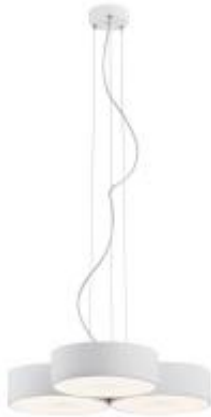

Link do produktu: <https://lumina.sklep.pl/darling-led-lampa-wiszaca-3x22-5w-3x2450lm-3000k-1222-p-83379.html>

Darling LED lampa wisząca 3x22,5W 3x2450lm 3000K 1222

Cena	1 089,00 zł
Dostępność	Do wyczerpania zapasu
Czas wysyłki	Na zapytanie
Numer katalogowy	1222 Argon
Kod producenta	1222 Argon
Kod EAN	5908259934167
Producent	Argon

Opis produktu

Wymiary: 905 (linka 800) x 500 (250 pojedynczy) x 500 mm

Materiał: stal lakierowana, szkło

Kolor wykończenia: biały struktura

Zasilanie: 230 V

Źródło światła: 3 x 22,5 W LED (moduły LED w komplecie)

Ten produkt zawiera Źródło światła o klasie efektywności energetycznej: F

Strumień świetlny: 3 x 2450 lm

Temperatura barwowa światła: 3000 K

Barwa światła: ciepła biała

Stopień IP: 20

Klasa ochrony: I