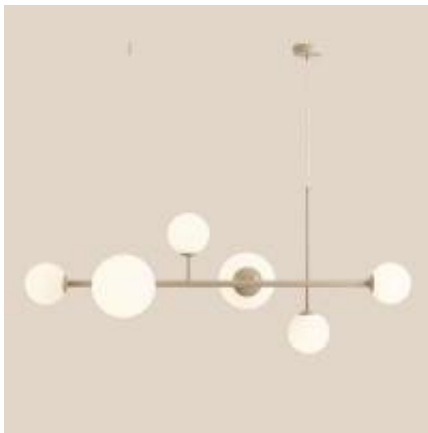

Link do produktu: <https://lumina.sklep.pl/dione-6-beige-lampa-wiszaca-4xe14-2xe27-1092k17-bezowa-p-84603.html>

Dione 6 Beige lampa wisząca 4xE14 2xE27 1092K17 beżowa

Cena **1 420,00 zł**

Dostępność **Dostępny**

Czas wysyłki **21-28 dni**

Numer katalogowy **1092K17**

Kod producenta **1092K17**

Kod EAN **5904798656706**

Producent **Aldex**

Opis produktu

Wysokość: 1100 mm

Szerokość: 1300 mm

Głębokość: 620 mm

Materiał: metal, szkło

Kolor wykończenia: beżowy, biały

Zasilanie: 230 V

Źródło światła: 4 x 40 W E14 + 2 x 60 W E27

Stopień IP: 20

Klasa ochrony: I

Oprawa nie zawiera źródeł światła w komplecie