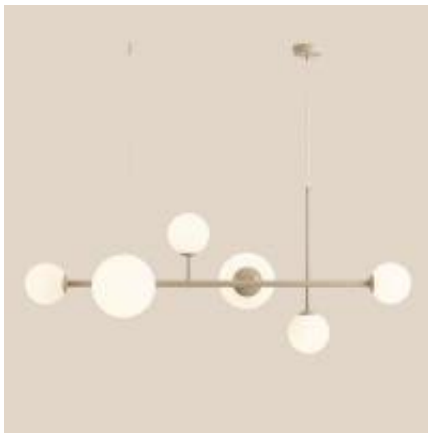

Link do produktu: <https://lumina.sklep.pl/dione-6-beige-lampa-wiszaca-4xe14-2xe27-1092k17-bezowa-p-84603.html>

Dione 6 Beige lampa wisząca 4xE14 2xE27 1092K17 beżowa

Cena	1 420,00 zł
Dostępność	Dostępny
Czas wysyłki	7-14 dni
Numer katalogowy	1092K17
Kod producenta	1092K17
Kod EAN	5904798656706
Producent	Aldex

Opis produktu

Wysokość: 1100 mm
Szerokość: 1300 mm
Głębokość: 620 mm
Materiał: metal, szkło
Kolor wykończenia: beżowy, biały
Zasilanie: 230 V
Źródło światła: 4 x 40 W E14 + 2 x 60 W E27
Stopień IP: 20
Klasa ochrony: I
Oprawa nie zawiera źródeł światła w komplecie