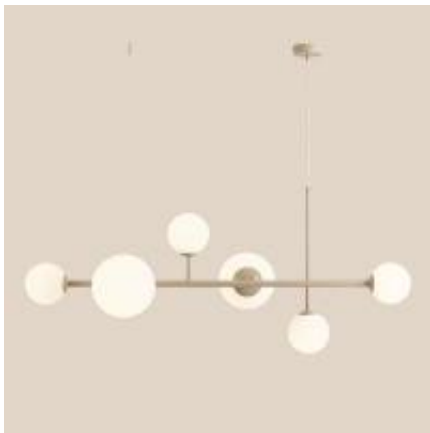

Link do produktu: <https://lumina.sklep.pl/dione-6-beige-lampa-wiszaca-4xe14-2xe27-1092k17-bezowa-p-84603.html>

Dione 6 Beige lampa wisząca 4xE14 2xE27 1092K17 beżowa

Cena	1 420,00 zł
Dostępność	Dostępny
Czas wysyłki	21-28 dni
Numer katalogowy	1092K17
Kod producenta	1092K17
Kod EAN	5904798656706
Producent	Aldex

Opis produktu

Wysokość: 1100 mm
Szerokość: 1300 mm
Głębokość: 620 mm
Materiał: metal, szkło
Kolor wykończenia: beżowy, biały
Zasilanie: 230 V
Źródło światła: 4 x 40 W E14 + 2 x 60 W E27
Stopień IP: 20
Klasa ochrony: I
Oprawa nie zawiera źródeł światła w komplecie